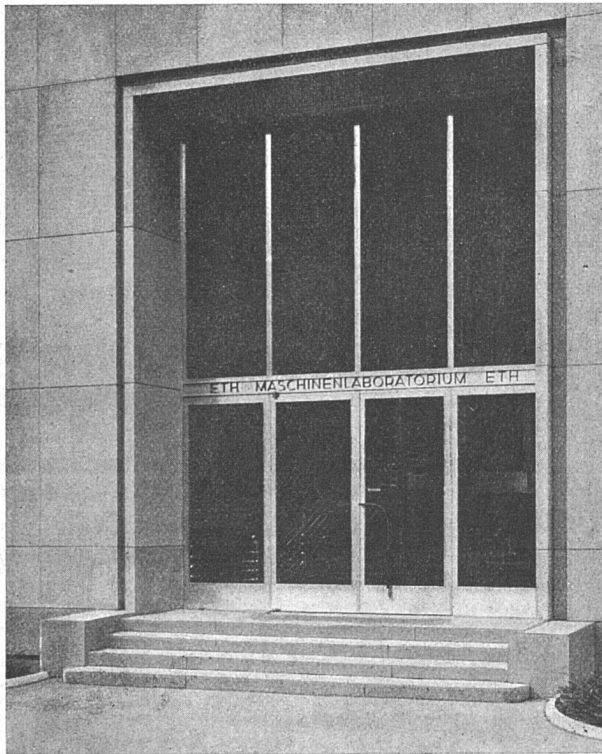

FABRIK ROTHRIST (AARGAU), TEL. 73.424  
FILIALE ZÜRICH, FLÜELASTR. 19, TEL. 55.287/88

Lehrgebäude des Maschinenlaboratoriums der Eidgenössischen Technischen Hochschule · Haupteingang an der Sonneggstrasse · Ausführung in Anticorodal