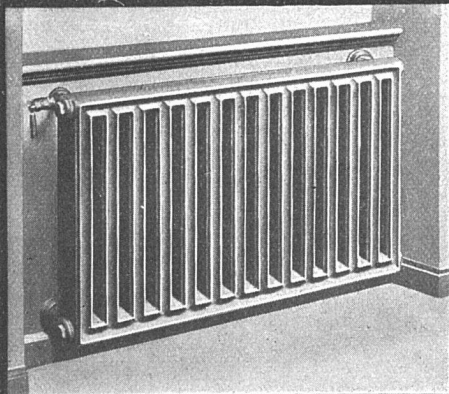

COLUMBUS-RADIATOREN

Normal-Radiator

die formschönen
Nischen-
Radiatoren.

+ Patent