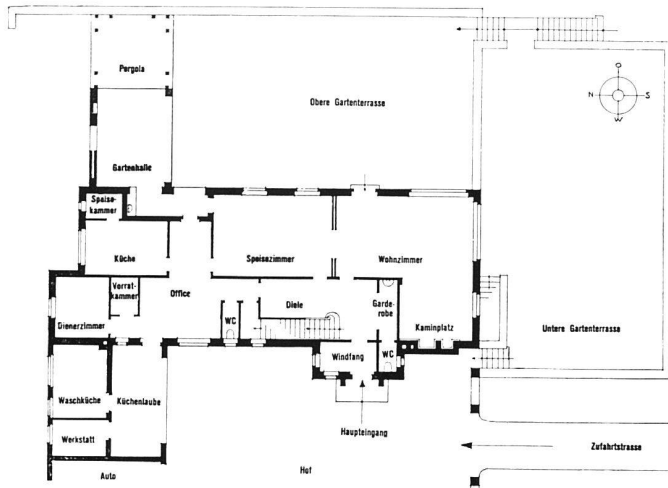

Download PDF: 01.04.2025

ETH-Bibliothek Zürich, E-Periodica, <https://www.e-periodica.ch>

Haus Müller-Mettler
in Risch am Zugersee
Ernst Rentsch,
Architekt BSA, Basel

Kaminplatz im Wohnzimmer
(Westwand)

links Erdgeschoss,
rechts Obergeschoss-Grundriss
1 : 400

Wohnzimmer, Südstecke

Baugelände: Ein welliger Wiesenhang, mit 250 m Seeufer. An der ca. 27 m höher gelegenen Kantonsstrasse misst das Grundstück 110 m (Fläche rund 30 000 m²). Die Planierung des Hofes und der Aushub ergaben nach Süden und Osten zwei Terrassengärten; ihre Betonmauern sind mit Melslerplatten abgedeckt. In der sonst unverändert belassenen Umgebung Makadamwege von ca. 1 km Länge. Fundamente und Kellermauern Beton, Massivdecke, sonst Backsteinmauerwerk und Holzbalkendecken, Scheidwände aus «Perfekta»-Platten. Dachbelag in Kupfer. Zentralheizung mit Oelfeuerung. Gesamtbaukosten, einschliesslich Strassenbau, Wege, Einfriedigungen, Wasserzuleitung, Bootshaus und Gartenanlagen, Fr. 185 000.

Ansicht aus Südwesten
Blick auf den Zugersee

Gartenterrasse an der Ostseite

Ansicht aus Südosten

Haus Müller-Mettler
in Risch am Zugersee
Ernst Rentsch, Arch. BSA
Basel