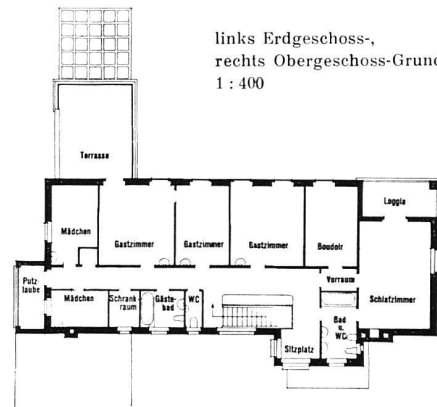

Download PDF: 01.04.2025

ETH-Bibliothek Zürich, E-Periodica, <https://www.e-periodica.ch>

Haus Müller-Mettler
in Risch am Zugersee
Ernst Rentsch,
Architekt BSA, Basel

Kaminplatz im Wohnzimmer
(Westwand)

links Erdgeschoss,
rechts Obergeschoss-Grundriss
1 : 400

Wohnzimmer, Südstecke

Baugelände: Ein welliger Wiesenhang, mit 250 m Seeufer. An der ca. 27 m höher gelegenen Kantonsstrasse misst das Grundstück 110 m (Fläche rund 30 000 m²). Die Planierung des Hofes und der Aushub ergaben nach Süden und Osten zwei Terrassengärten; ihre Betonmauern sind mit Melslerplatten abgedeckt. In der sonst unverändert belassenen Umgebung Makadamwege von ca. 1 km Länge. Fundamente und Kellermauern Beton, Massivdecke, sonst Backsteinmauerwerk und Holzbalkendecken, Scheidwände aus «Perfekta»-Platten. Dachbelag in Kupfer. Zentralheizung mit Oelfeuerung. Gesamtbaukosten, einschliesslich Strassenbau, Wege, Einfriedigungen, Wasserzuleitung, Bootshaus und Gartenanlagen, Fr. 185 000.

Ansicht aus Südwesten
Blick auf den Zugersee

Gartenterrasse an der Ostseite

Ansicht aus Südosten

Haus Müller-Mettler
in Risch am Zugersee
Ernst Rentsch, Arch. BSA
Basel