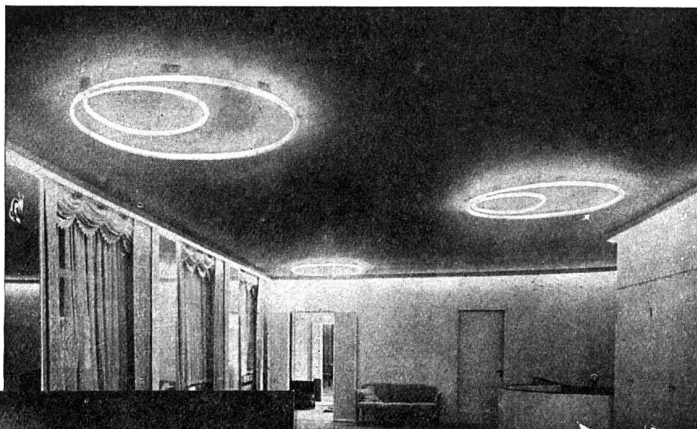

# ÜBERRASCHENDE LICHTEFFEKTE

mit  
**PHILIPS  
"PHILINEA" LAMPEN**

Berücksichtigen Sie die „Philinea“ schon in Ihren Projekten? Ungerahnte Möglichkeiten, überraschende Lichteffekte lassen sich mit dieser architektonischen Lampe verwirklichen. Sie entspricht den höchsten praktischen und ästhetischen Normen. Die „Philinea“ ist die gegebene Lampe für reiche, dabei aber schlichte und vornehme Ornamentik. Sie gestattet überaus einfach die Herstellung ununterbrochener Leuchtlinien jeder gewünschten Länge. Lieferbar für alle Spannungen und nach Wahl in verschiedenen Ausführungen: in Klar- oder Mattglas, rot, blau, gelb, grün, flammenfarben oder zartweiss gespritzt.