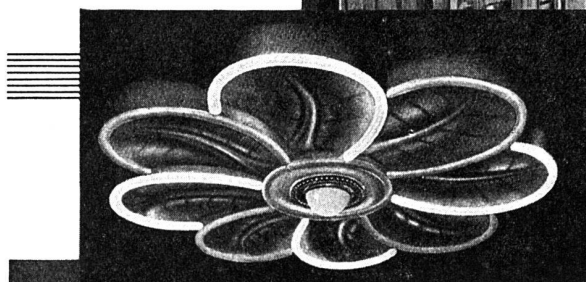

# ÜBERRASCHENDE LICHTEFFEKTE

mit  
**PHILIPS  
"PHILINEA" LAMPEN**

Berücksichtigen Sie die „Philinea“ schon in Ihren Projekten? Ungerahnte Möglichkeiten, überraschende Lichteffekte lassen sich mit dieser architektonischen Lampe verwirklichen. Sie entspricht den höchsten praktischen und ästhetischen Normen. Die „Philinea“ ist die gegebene Lampe für reiche, dabei aber schlichte und vornehme Ornamentik. Sie gestattet überaus einfach die Herstellung ununterbrochener Leuchtlinien jeder gewünschten Länge. Lieferbar für alle Spannungen und nach Wahl in verschiedenen Ausführungen: in Klar- oder Mattglas, rot, blau, gelb, grün, flammenfarben oder zartweiss gespritzt.