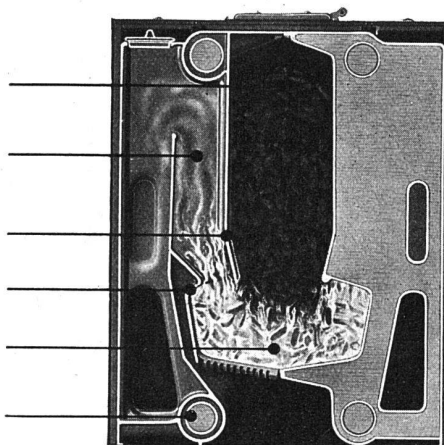

an letzten Neuheiten anbietet!

"IDEAL" Serien "M"

Spezialkessel für Holzfeuerung

- Grosses Füllmagazin, obere und vordere Beschickung, allseitig gekühlt
- Senkrechte Rauchkanäle, auch während des Betriebes leicht zu reinigen
- Verengung des Füllschachtes über der Feuerzone zur Bildung eines günstigen Fallwinkels
- Zufuhr von vorgewärmter Sekundärluft zur Verbrennung der Schwelgase; höchste Wirtschaftlichkeit
- Unterer Abbrand, grosse Rostfläche, vollkommene Verbrennung, Dauerbrand, einfache Bedienung
- Nippelverbindung