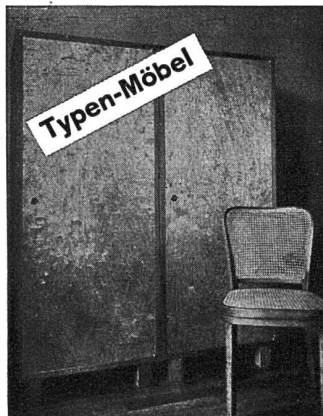

Individuelle Möbel

Typen-Möbel