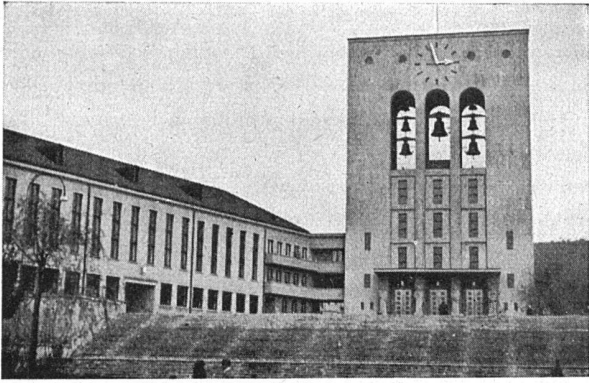

Download PDF: 18.03.2025

ETH-Bibliothek Zürich, E-Periodica, <https://www.e-periodica.ch>

**Glockengiesserei Rüetschi A. G.
Aarau**

**Kirchenglocken
Statuen und Bildguss**

Geläute der Pauluskirche Zürich-Unterstrass. Kombination G, B, c, d, es, f, g. Totalgewicht an Bronze 17 556 kg