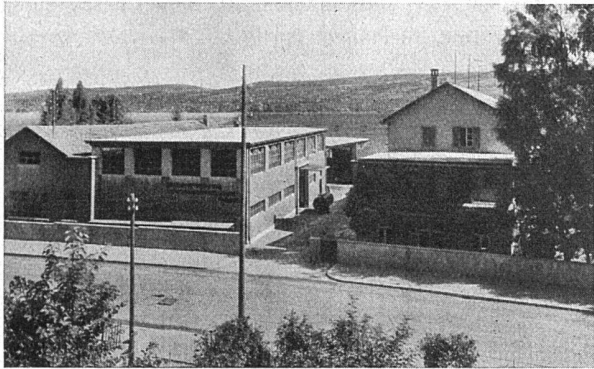

Download PDF: 18.03.2025

ETH-Bibliothek Zürich, E-Periodica, <https://www.e-periodica.ch>

**Glockengiesserei Rüetschi A. G.
Aarau**

**Kirchenglocken
Statuen und Bildguss**

Geläute der Pauluskirche Zürich-Unterstrass. Kombination G, B, c, d, es, f, g. Totalgewicht an Bronze 17 556 kg