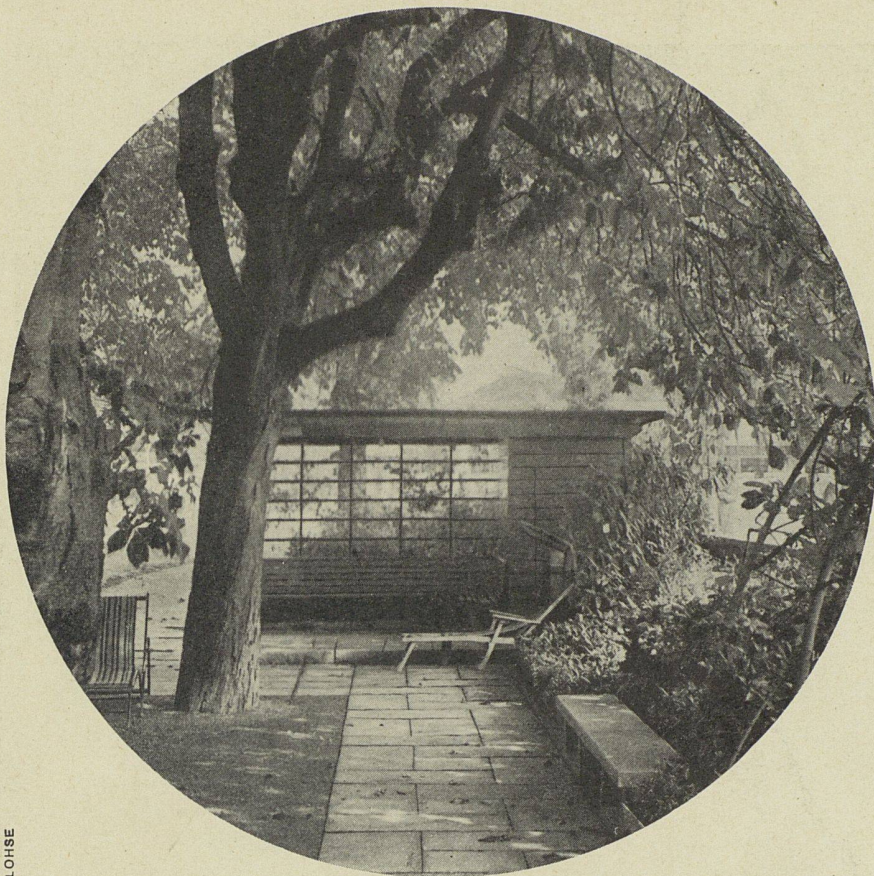

LOHSE

Gartenbau

Mertens

Zürich