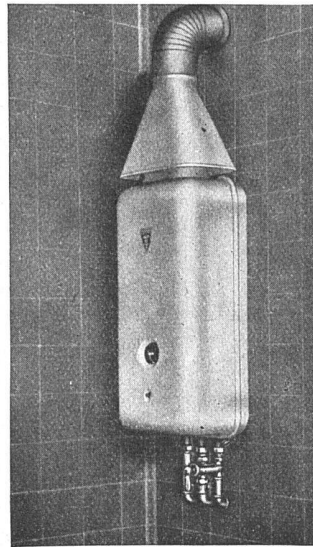

Download PDF: 29.03.2025

ETH-Bibliothek Zürich, E-Periodica, <https://www.e-periodica.ch>

Architekt Zeichen- und Arbeitstisch

in Metallausführung mit Bügelfuss laut Abbildung oder in Holz. Aufklappbares Reissbrett 86/120 und 100/150 cm, bis zu 60° verstellbar. Korpusblatt 50 cm breit. Sehr praktisch und beliebt.

Scholl

Zürich Poststr. 3 beim Paradeplatz Tel. 35.710

600 Liter heisses Wasser

pro Stunde zu 50° C oder 480 Liter zu 60° C ist die Normleistung eines Merker-Vollautomaten Nr. 5550 Z/Gr.16. Man braucht nur den Hahn zu drehen, und das Warmwasser fließt solange man will. Bei einem Gaspreis von 25 Rp./m³ kostet ein

warmes Vollbad nur 30 Rappen. Billiger geht es nicht mehr. Die eingebaute Zündsicherung garantiert dem Benutzer 100% Sicherheit. Prospekte und Preise erhalten Sie jederzeit bereitwilligst von der Fabrik