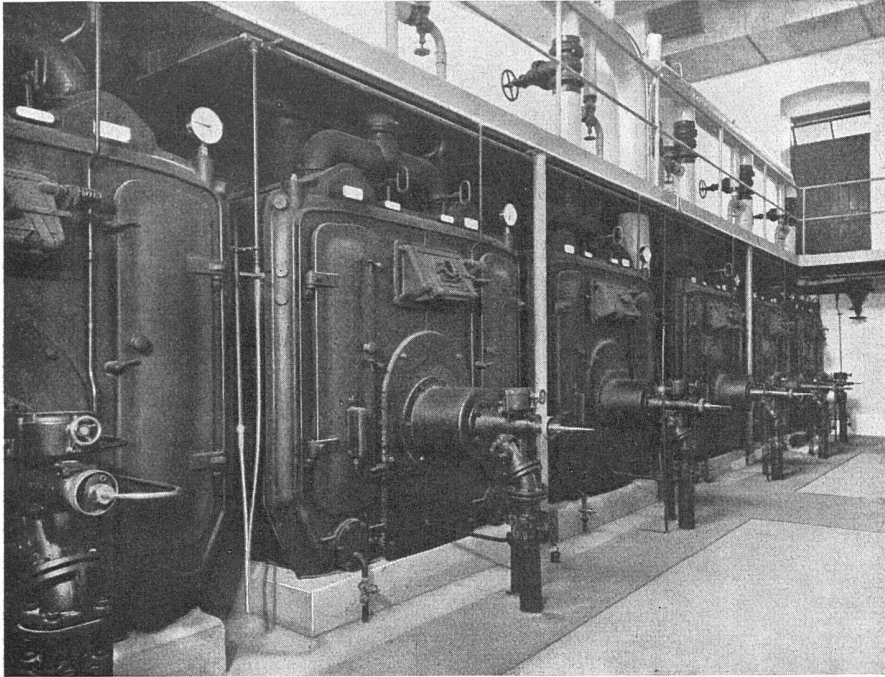

Download PDF: 30.03.2025

ETH-Bibliothek Zürich, E-Periodica, <https://www.e-periodica.ch>

Fernheizung der Kaserne, der
Zeughäuser und der Militär-
direktion Bern

6 Heizkessel ZENT VIII,
ca. 250 m² Heizfläche