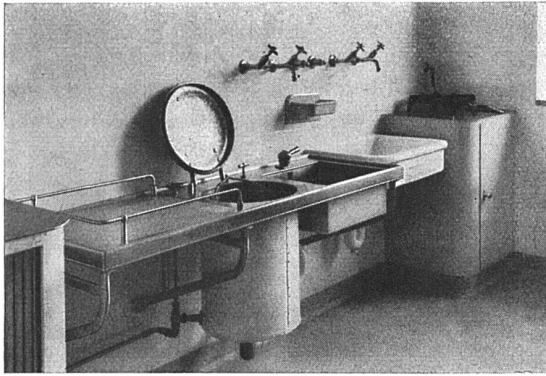

Download PDF: 29.03.2025

ETH-Bibliothek Zürich, E-Periodica, <https://www.e-periodica.ch>

Hermann Meier, Dipl.-Ing. SIA, Zürich
Bahnhofquai 15, Telefon 319 48

Vorprojekte für sanitäre Anlagen

als einheitliche Basis für Submissionen, mit kompl. dimensionierten Plänen, approximative Kostenschläge, Offertenvergleiche, Baukontrollen, Expertisen, Bau- und Betriebskosten von Warmwasserversorgungen