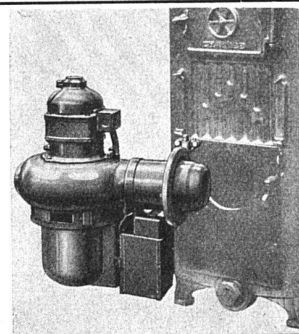

Eine neue Oelfeuerung!

Der vollautomatische, geräuschlose und wirtschaftliche

Alpha-Brenner

für Kleininstallationen und Warmwasserbereitung. Der **ALPHA-BRENNER** verfeuert restlos und ohne Vorwärmung die billigen Heizöle II und IIa. Betrauen Sie uns mit Ihrer unverbindlichen Anfrage.