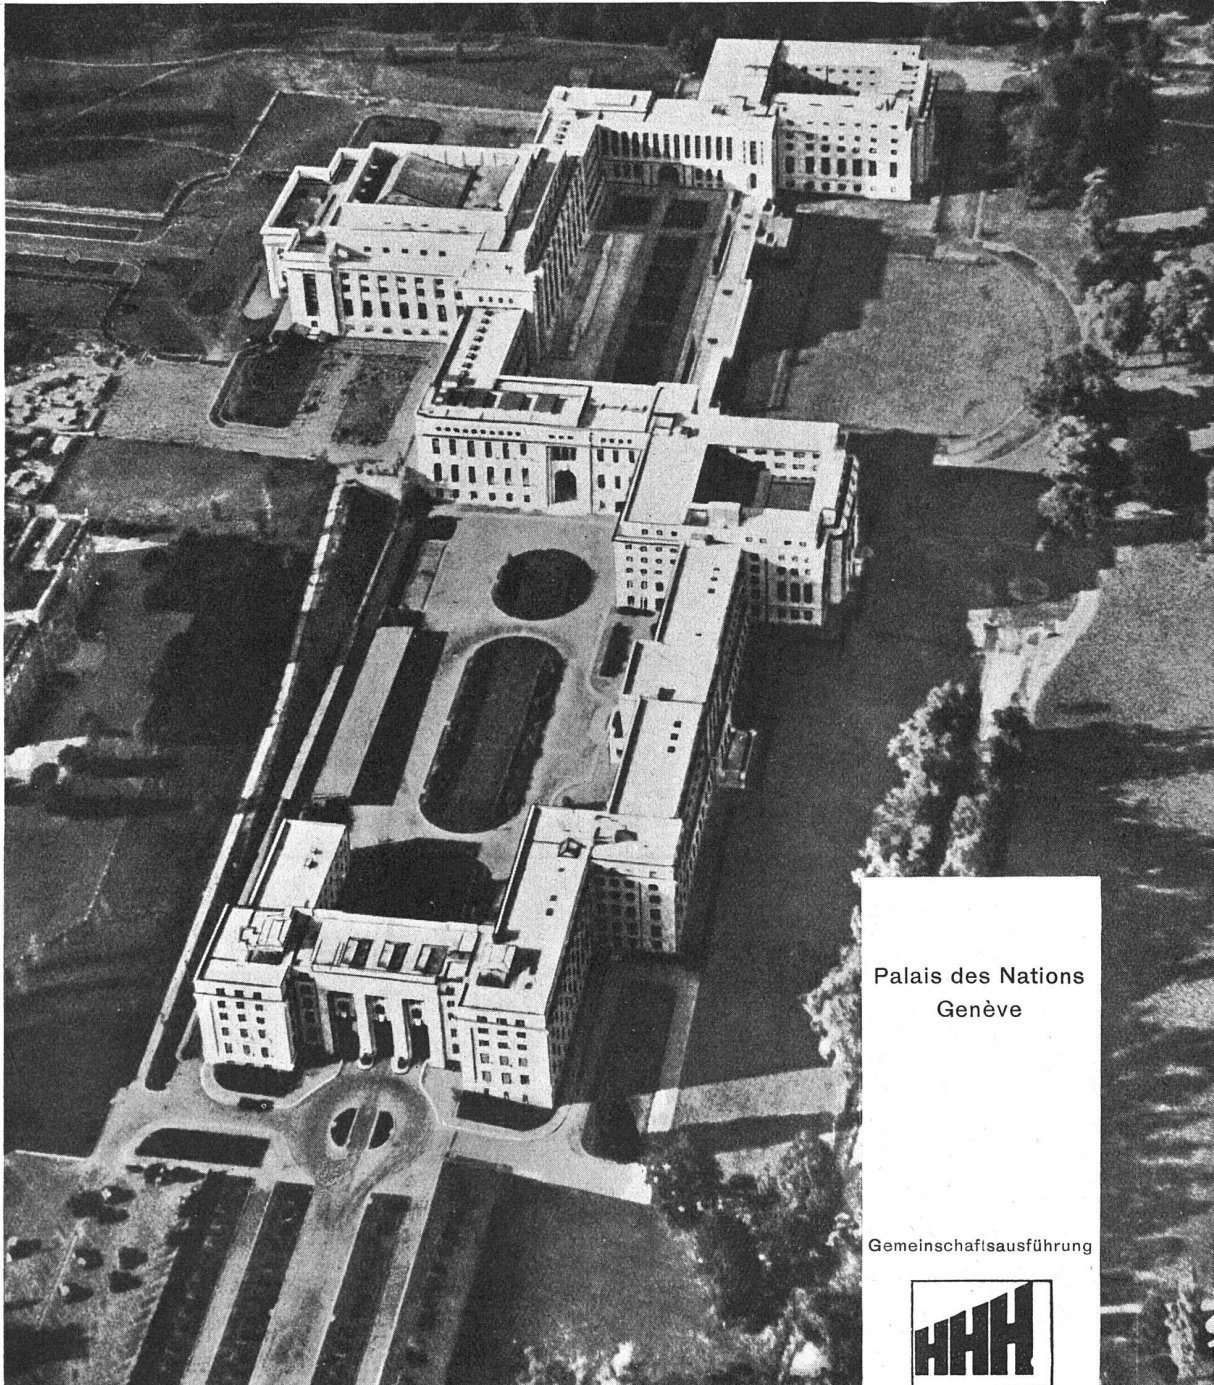

A-G Heinr. Hatt-Haller Zürich

Hoch- und Tiefbauunternehmung

Palais des Nations
Genève

Gemeinschaftsausführung