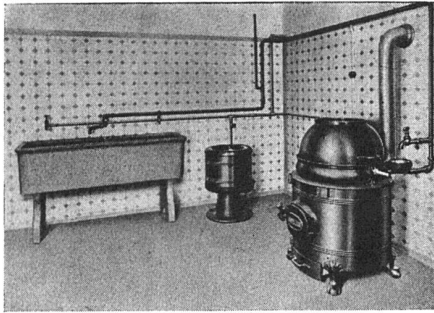

Wäschmaschinen-Spezialfabrik Lange & Co.

Zürich 8 Dufourstr. 31
Bonstetten (Zch.)

Einrichtungen für
Wäscherei, Glättere, Tröcknerei