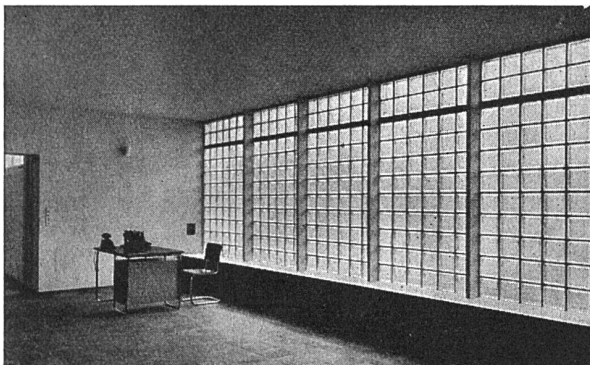

Rob. Looser & Cie., Zürich

Badenerstrasse 41 Telephon 3 72 95

Luxfer Glashohlsteine Nr. 160 R

Glaswand im Verwaltungsgebäude der Firma
Hoffmann, La Roche & Cie., Basel
Architekt Professor O. R. Salvisberg BSA

Flachdach, ausgeführt in Gussasphalt
2 cm, aus Naturasphalt von Travers

INDUCTA UHREN

**ELEKTRISCHE UHREN
OHNE BATTERIEN, OHNE KONTAKTE
KEINE BETRIEBSKOSTEN, HÖCHSTE
GANG-GENAUIGKEIT**

LANDIS & GYR A.-G. ZUG

In 883

Die Firmen, deren Inserate die nebenstehende Marke zeigen, sind
Aussteller in der öffentlichen Schweizer Baumuster-Centrale Zürich
Talstrasse 9, Börsenblock Eintritt frei: Montag bis Freitag 9-19, Samstag 9-17