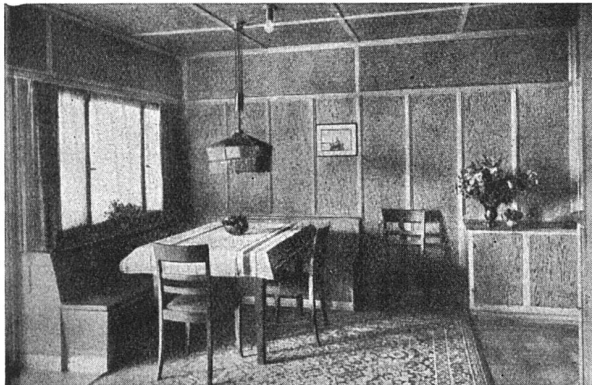

G. Lienhard Söhne, Zürich 2

Mechanische Schreinerei
Albisstrasse 131 Telephon 5 42 90

LA-Aussteller, Halle 36, Abt. «Unser Holz»

Bauschreinerarbeiten und Innenausbau

in bester handwerklicher Ausführung