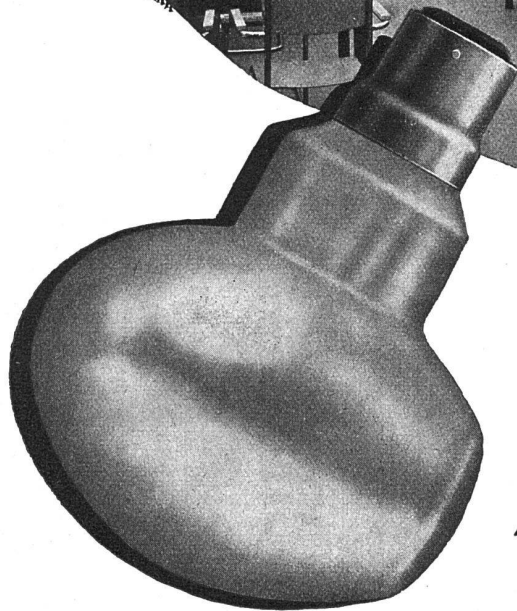

### Biegen u. Pressen

von Blechen bis 25 mm Stärke

Spezialität:

Ausführung schwierigster

Biegeprobleme

26jährige Erfahrung

**Baden** Tel. 213 44  
213 74

# Für indirekte Beleuchtung

die neue  
**PHILIPS**  
*Cornalux*  
**LAMPE**

Hauptzweck: *Cornalux* verwirklicht das Problem der indirekten Raumbelichtung ohne jegliche zusätzliche Hilfsarmaturen. Dementsprechend können die Abmessungen der verwendeten Hohlkehlen auf ein Minimum reduziert werden.