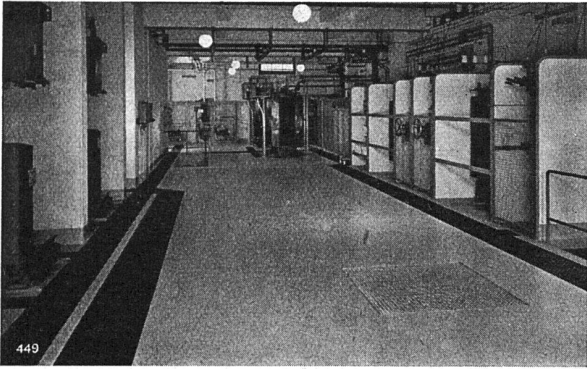

Download PDF: 30.03.2025

ETH-Bibliothek Zürich, E-Periodica, <https://www.e-periodica.ch>

Meynadier & Cie. A.-G., Zürich

Uraniastrasse 35 «Handelshof» Telefon 5 86 20

Granitox

macht Zement- und Betonböden staubfrei, gleit-sicher, hygienisch, schützt gegen Oel und Fett. Für Luftschutzkeller, Garagen, Geräteräume, Elektrizitätswerke etc.