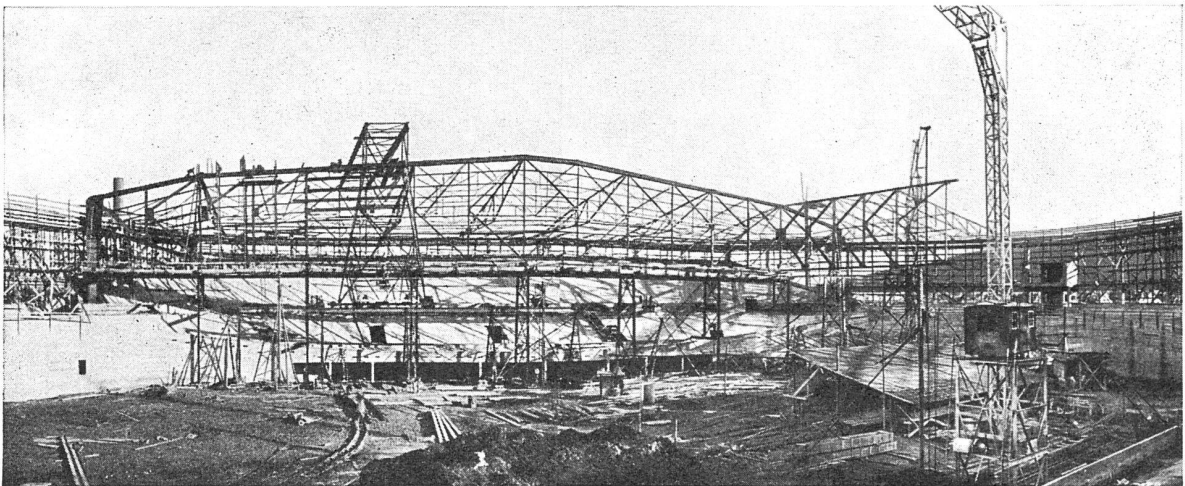

## Hallenstadion Zürich-Oerlikon

Bauzustand Ende November 1938

Hauptbinder von 92,4 m Spannweite

Jalousieladen, Rolladen. Kipp- und Flügel-  
tore für Garagen. Stoffstoren, Rollwände