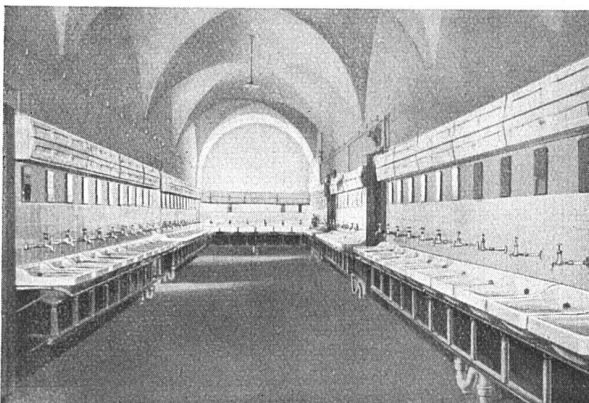

Troesch & Co. A. G.

Bern Zürich Antwerpen

Spezialhaus für sanitäre Einrichtungen

Kollegium Brig: Reihenwaschanlage