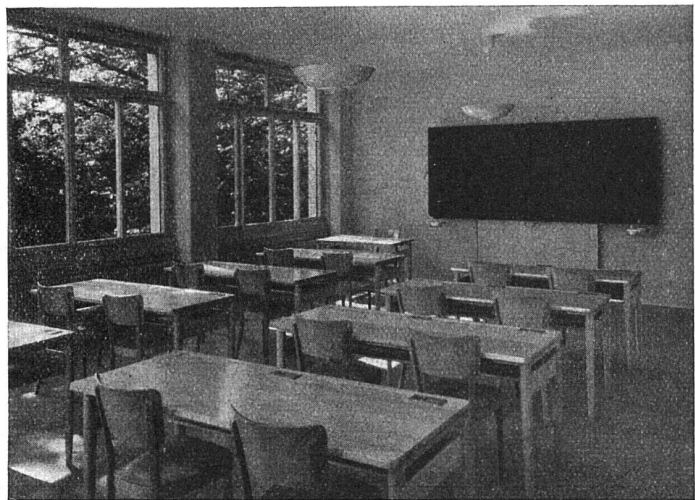

Suter & Burckhardt, Architekten BSA, W. Weisser, Architekt, Basel.

Salubra im Schulzimmer?!...