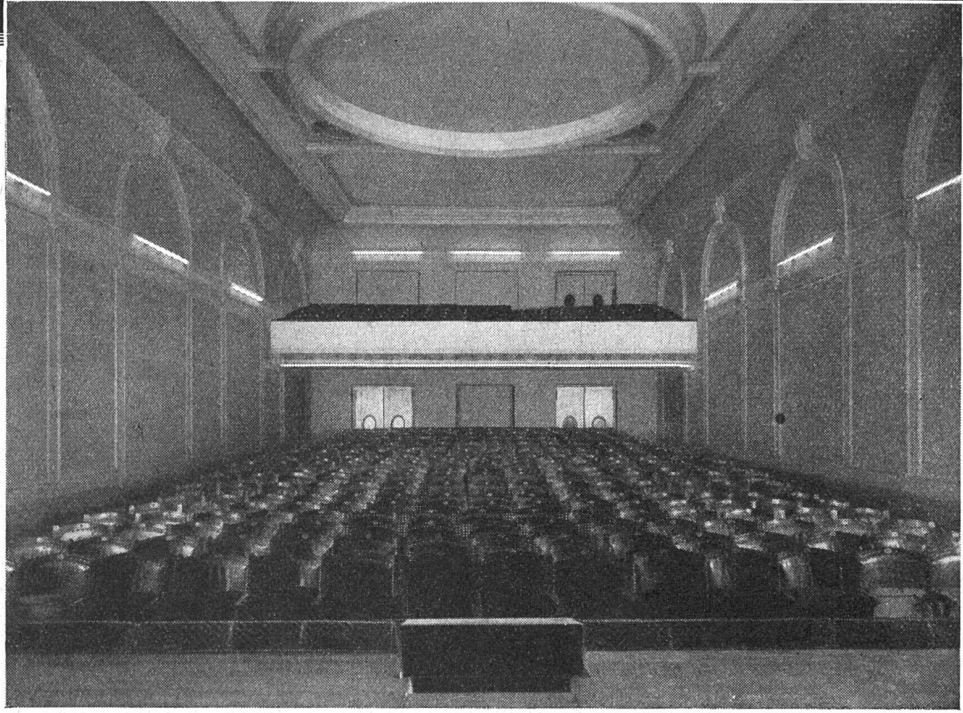

Salubra A.G. Basel 16

Moderner LICHTARCHITEKTUR

LICHTBAUELEMENTE

Zeitgemässe Innen- und Aussenarchitektur fordert Betonung ihrer schlichten Linien und Flächen durch Licht. Lichtbauelemente genormter Form und Abmessungen sollen zusammen mit leichter Montage und bequemer Auswechslung ermöglichen, Lichtornamente zu bilden, Leuchtlinien zu formen, Lichtkonstruktionen beliebigen Ausmasses zu bauen.