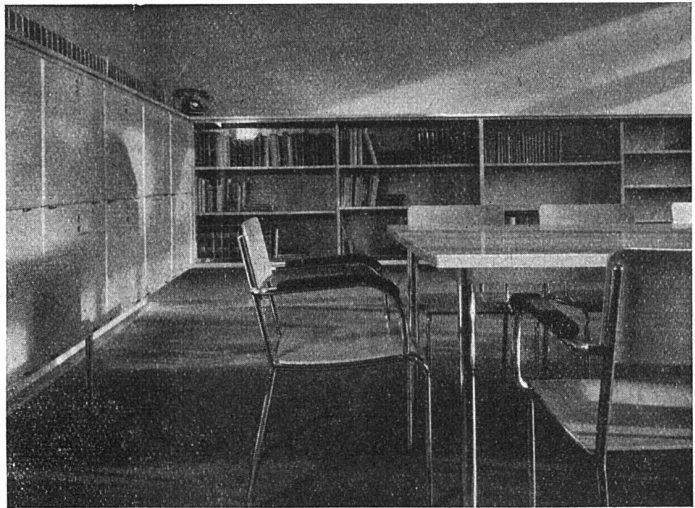

Neubau des Kaufmännischen Vereins Basel.

Suter & Burckhardt, Architekten BSA, W. Weisser, Architekt, Basel.

Salubra im Schulzimmer?!...