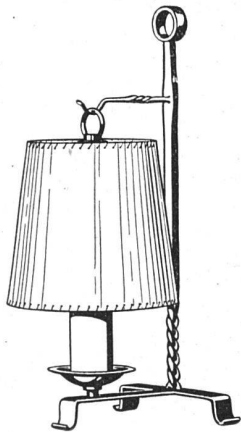

Neues, formschönes Gehäuse, feuervermehrt. Vorderwand zur Kontrolle der Innenteile leicht abnehmbar. / Selbsttätiger Gasmengenbegrenzer, verhindert ein Ueberschreiten der normalen Gasmenge. / Wärmewähler, mit einem Griff gewünschte Wassertemperatur einstellbar.

O. Sommerhalder, Zürich 6

Gasapparatefabrik Milchbuckstrasse 15 Telephon 61667

BELEUCHTUNGSKÖRPER

für jeden Zweck

BAG
TURGI
BRONZEWARENFABRIK A.G.

Architekt Zeichen- und Arbeitstisch

in Metallausführung mit Bügelfuss laut Abbildung oder in Holz. Aufklappbares Reissbrett 86/120 und 100/150 cm, bis zu 60° verstellbar. Korpusblatt 50 cm breit. Sehr praktisch und beliebt.