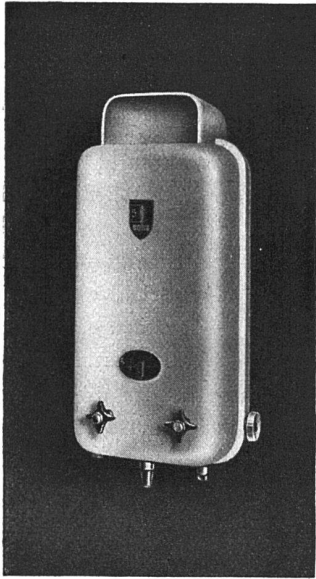

## Heisses Wasser billiger

durch Soha-5-Schnellwassererhitzer der kleine, sparsame Hochleistungsapparat für Küche und Toilette etc.

Neues, formschönes Gehäuse, feuervermahlert. Vorderwand zur Kontrolle der Innenteile leicht abnehmbar. / Selbsttätiger Gasmengenbegrenzer, verhindert ein Ueberschreiten der normalen Gasmenge. / Wärmewähler, mit einem Griff gewünschte Wassertemperatur einstellbar.