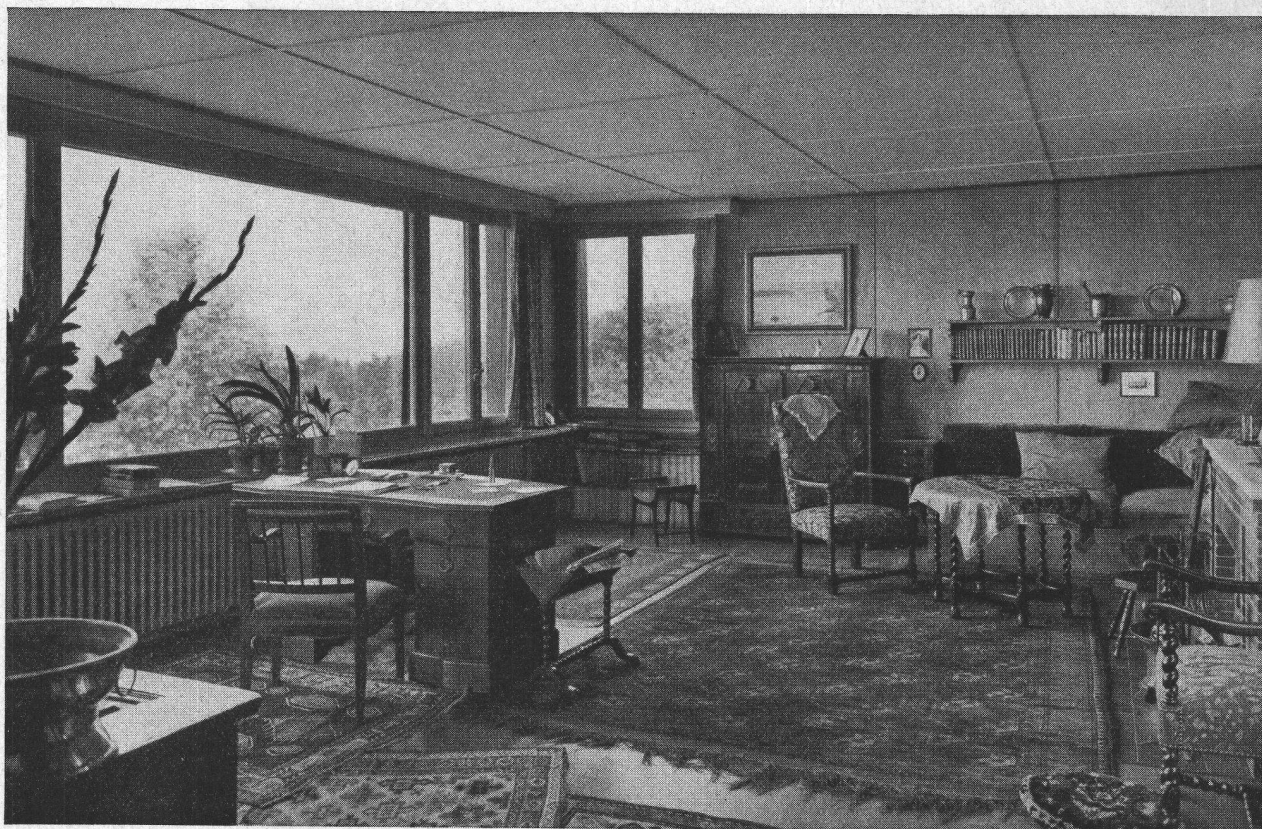

Heizkessel und Radiatoren

"IDEAL CLASSIC"

aus Gusseisen, korrosionssicher und von grösster Wirtschaftlichkeit. 150 verschiedene Grössen und Typen von "IDEAL" Heizkesseln; für jede Installation das bestgeeignete Modell. Hoher Nutzeffekt, sparsamer Betrieb; bei Brennstoffknappheit besonders vorteilhaft. "IDEAL" Radiatoren für ausgeglichene, rasch reagierende Heizungen. Auf 10 Atmosphären geprüft. Die schlichten, eleganten Formen lassen sich in unübertrefflicher Weise mit jeder Stilrichtung der Innenausstattung kombinieren. • Sonderprospekte auf Anfrage.

"IDEAL" RADIATOREN GESELLSCHAFT A.G.

ZUG, Alpenstrasse 1 / Telephone 418 52-418 54