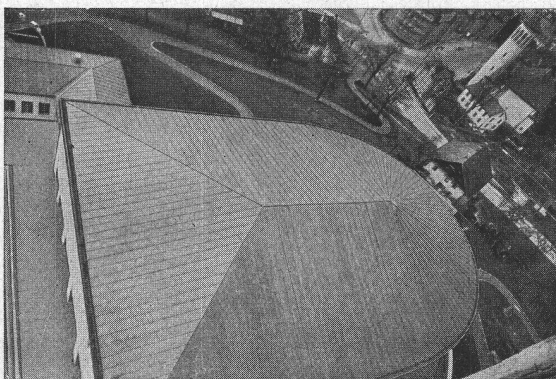

Jakob Scherrer, Zürich 2
Allmendstrasse 7 Telephon 579 80

Spenglerei

Kittlose Verglasungen, Bleirohrfabrik
Gitterroste

Kupferbedachung
Kirche Zürich-Wollishofen

Die Firmen, deren Inserate die nebenstehende Marke zeigen, sind
Aussteller in der öffentlichen Schweizer Baumuster-Centrale Zürich
Talstrasse 9, Börsenblock Eintritt frei: Montag bis Freitag 9-19, Samstag 9-17