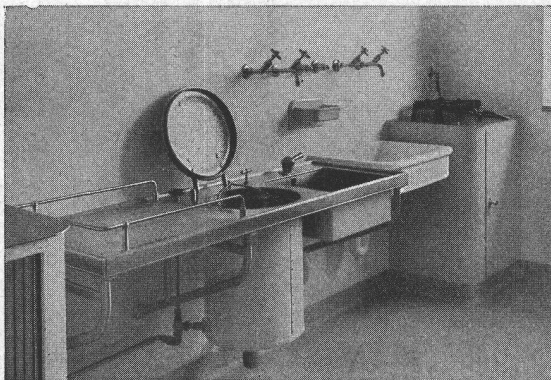

Hermann Meier, Dipl.-Ing. SIA, Zürich
Bahnhofquai 15, Telephon 319 48

Vorprojekte für sanitäre Anlagen

als einheitliche Basis für Submissionen, mit kompl.
dimensionierten Plänen, approximative Kostenan-
schläge, Offertenvergleiche, Bau-
kontrollen, Expertisen, Bau- und
Betriebskosten von Warmwasser-
versorgungen