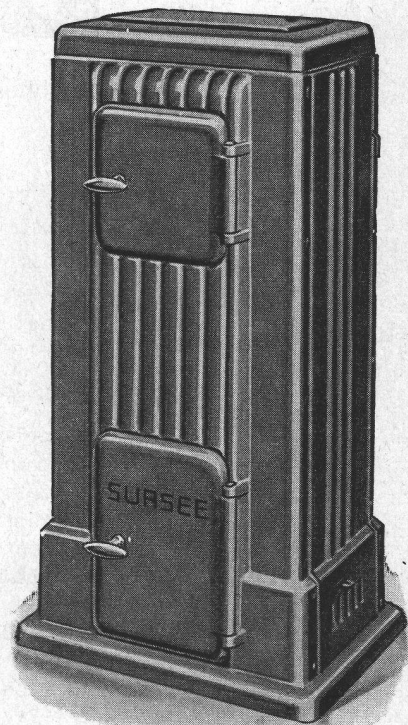

SURSEE-ÖFEN

helfen Kohlen sparen

Kacheltragöfen
Automatöfen
Calorifèreöfen
Kochöfen
Gussöfen
Zylinderöfen

Sursee-Öfen eignen sich für periodischen und für Dauerbrand mit Holz-, Kohlen-, Briketts- u. gemischter Feuerung

SURSEE

Offerten durch

A.-G. der Ofenfabrik Sursee

Flachbedachungen

Abdichtungen

Bautenschutz gegen Regen, Feuchtigkeit,
Gebrauchs- und Grundwasser

Berechnungen und Vorschläge durch

H. SÜSSMANN SÖHNE, ZÜRICH-AFFOLTERN

Fabrik für Flachbedachungs- und Bausoliermaterialien

Gegründet 1893   Telephon 6 91 04