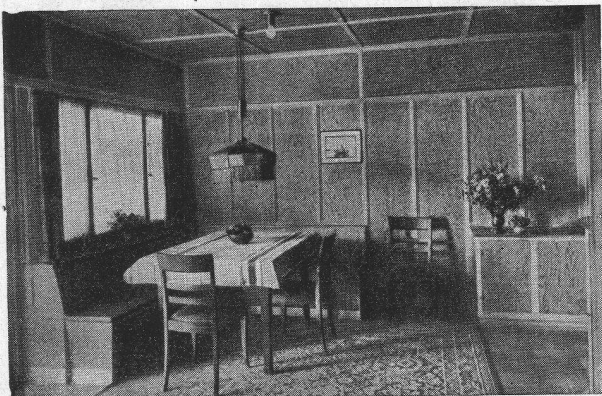

G. Lienhard Söhne, Zürich 2

Mechanische Schreinerei
Albisstrasse 131 Telephon 5 42 90

LA-Aussteller, Halle 36, Abt. «Unser Holz»

**Bauschreinerarbeiten und
Innenausbau**

in bester handwerklicher Ausführung