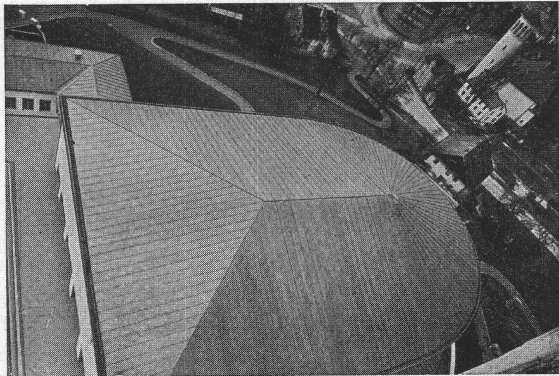

Jakob Scherrer, Zürich 2

Allmendstrasse 7 Telephon 5 79 80

Spenglerei

Kittlose Verglasungen, Bleirohrfabrik
Gitterroste

Kupferbedachung
Kirche Zürich-Wollishofen

Keller & Cie. AG. Ziegeleien Pfungen u. Winterthur

Dachziegelwerk Frick

Ziegelei Paradies bei Schaffhausen

Ziegelfabrik Kolliken AG.

empfehlen ihre vorzüg-
lichen

TON-PRODUKTE