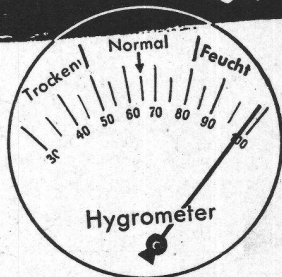

EDUARD RENGGLI
 LUZERNISCHE GLASMALEREI
 LUZERN

Wirtschaftlich heizen

durch moderne Temperatur-Regelanlagen

- 1 Selbsttätige Regelung nach der Witterung
- 2 Einhalten jedes beliebigen Heizprogrammes
- 3 Einsparung an Brennstoff und Bedienung
- 4 Einfache Montage für jedes Heizsystem

Prospekte und unverbindliche Beratung durch

LANDIS & GYR, ZUG

ABTEILUNG FÜR WÄRMETECHNISCHE APPARATE

Jn 956

Selbst bei 99% Luftfeuchtigkeit

bleiben die klimafesten Schreibkerne der
STABILO *Cellomin*-TINTENSTIFTE
 unverändert schreibfähig.