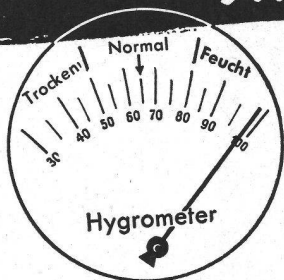

Selbst bei 99% Luftfeuchtigkeit

bleiben die klimafesten Schreibkerne der
STABILO *Cellomin*-TINTENSTIFTE
unverändert schreibfähig.

Schwan

SIEMENS

Elektrische Einrichtungen für das Theater

Beleuchtungsanlagen für Haus und Bühne, Bühnenregler, Rampen-
und Oberlichter, Spielflächen- und Horizontbeleuchtung, Versatz-
und Vorbühnenbeleuchtung, Bildwerfer, Bühnenscheinwerfer,
elektrische Antriebe für Bühnenmaschinen