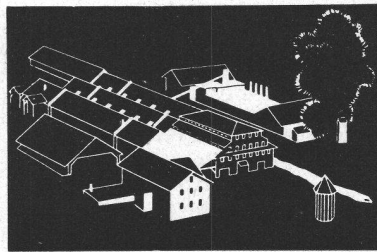

für Innen- und Aussenarbeiten • Lieferung von Rohblöcken

Übernahme von Steinhauerreparaturen

Tapeten

das Tüpfchen auf dem i in Ihrem Heim ist die sorgfältig ausgewählte Tapete, überzeugen Sie sich durch unsere Vorschläge.

KORDEUTER

Innendekoration Talstrasse 11 Zürich I

75 Jahre Qualität

**AG. PARKETTFABRIK
VON J. DÜRRER**

Sägerei und Holzhandlung

KÄGISWIL und ZÜRICH

Lieferung und Ausführung sämtlicher
Parkettarbeiten

KORK