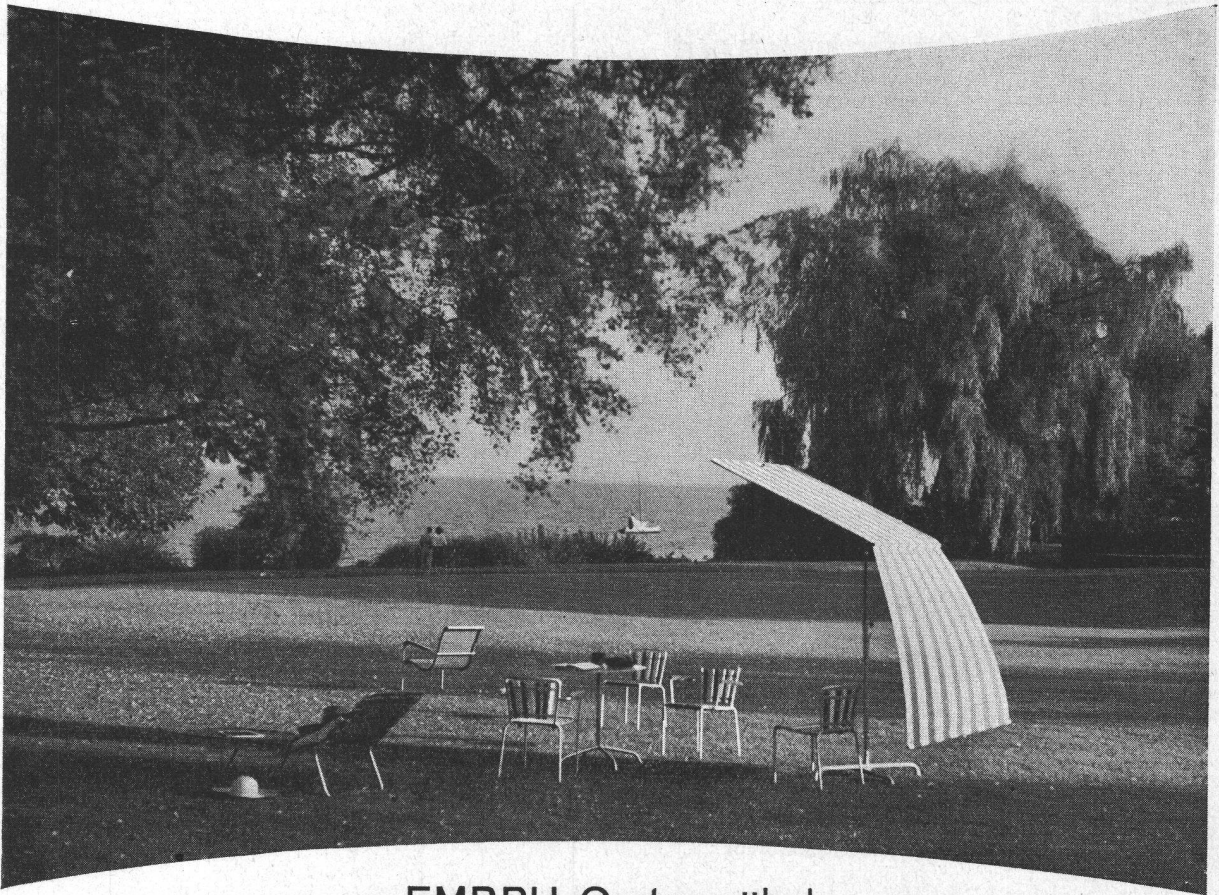

## Mineralfarben

für Fassadenanstriche von garantiert  
längster Haltbarkeit

Seit 12 Jahren bewährtes Schweizer Fabrikat

**KARL BUBENHOFER**

Farben- und Lackfabrik, Gossau (St. Gallen)

**EMBRU-Gartenmöbel**  
aus feuerverzinktem Stahlrohr,  
mit den eingebrannten,  
frisch-  
farbigen Lacken,  
sind der Stolz jedes Besitzers  
und die Freude jedes Besuches