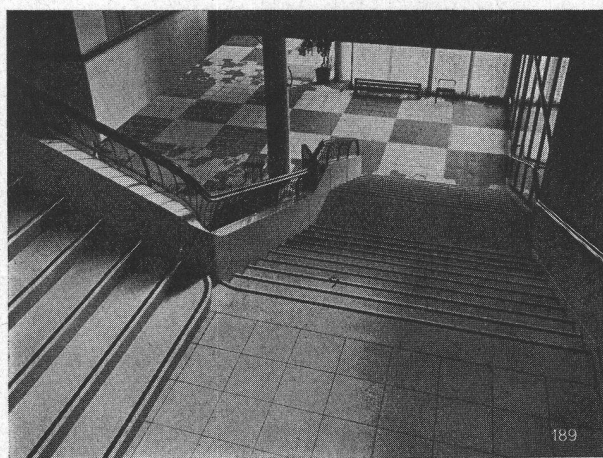

Solid, gleitfest und schön sind unsere Treppen und Beläge aus «Basaltolit-Quarzit»

Treppenaufgang zum neuen Kongress-Saal (Zürich) mit Blick auf den grossen Durchgangs-Hallenbelag, heller und dunkler Basaltolit-Quarzit, poliert, Gehflächen granithart und gleitfest geraut.

Spezialbeton A.-G.
STAAD (St. Gallen)
BASEL · BERN ·

Kunststeinwerke
Telephon 21 34
LUZERN · ZÜRICH