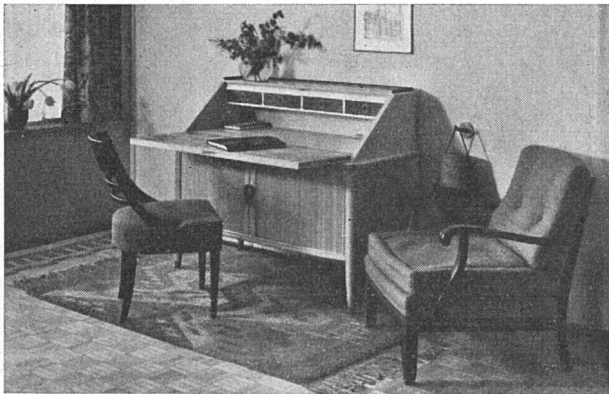

Chromstahl-Spültische

Walter Franke, Spezialfabrik, Aarburg

Lieferung durch Sanitär-Installationsfirmen

**Terrazzo- und Jurasitwerke AG.
Bärschwil**

Telephon Laufen 7 9111

Edelputzmaterial «Jurasit»

Ausschliesslich mit wasserabweisender Eigenschaft, in über 500 Nuancen erhältlich, matte und intensive Farben. Für gekratzte Putze, Kellen- oder Besenwurf, alle andern Putzarten.

Hervorragend bewährte Produkte.

Fränkel & Voellmy A. G., Basel

Rosentalstrasse 51 Telephon 2 89 35

Bau- und Möbelschreinerei

Ausschnitt aus der Landesausstellung

Schreibplatz beim Fenster im Wohnraum eines Liebhabereien-Sammlers, nach unserem Entwurf. Auch das Schiebfenster ist unser Modell