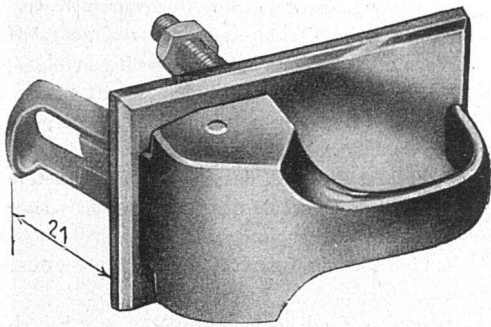

Basel Bern Luzern Tamins Lugano Lausanne

Der **RENA-Schnappverschluss**

rund oder eckig
in Spritzguss
verchromt,
schwarz oder farbig,
lackiert und eingebrannt,
unverwüßlich,
einfach zu montieren.

das bewährte Beschläge
vor allem an Küchen,
an Schränken,
Schubladen und
Klappen
wird von jeder
Eisenhandlung geliefert