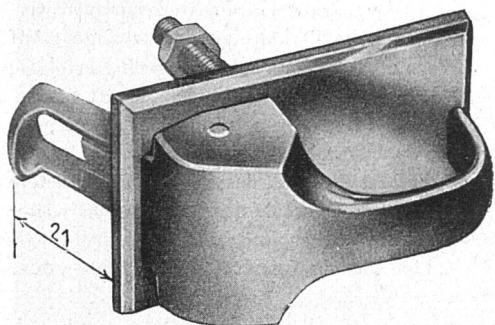

## Der **RENA-Schnappverschluss**

rund oder eckig  
in Spritzguss  
verchromt,  
schwarz oder farbig,  
lackiert und eingebrannt,  
**unverwüßlich**,  
einfach zu montieren.

das bewährte Beschläge  
vor allem an Küchen,  
an Schränken,  
Schubladen und  
Klappen  
wird von jeder  
Eisenhandlung geliefert