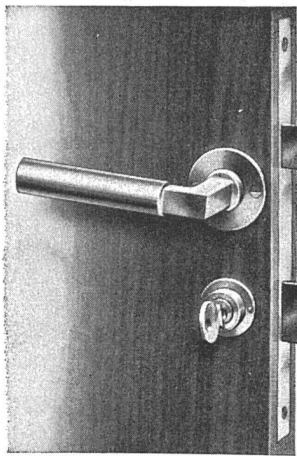

Gründungsjahr 1890

Erstellung der Orgel im
Neubau der reformierten
Kirche Altstetten wie auch
in der alten Kirche

Der farbenfrohe, abwechslungsreiche Innenputz für Treppenhäuser, Hallen, Wohndielen und Säle. Er kann beliebig oft mit Bürste und Wasser gewaschen werden. Grosse Härte und dekorative, heilmögliche Wirkung sind seine Hauptvorteile. Der gebrauchsfertige Mörtel braucht keinen Zement und ersetzt jeden Anstrich. Unsere Musterkollektion steht zu Ihrer Verfügung. Alleinfabrikant:

Hans Zimmerli, Mineral-Mahlwerke, Zürich 4
Eglistrasse 16 Telefon 370 59

TERRAST
Innenputz

„KABA“ Zylinder-Sicherheitsschlösser

„ULTRA“ Doppelbart-Sicherheitsschlösser

für Haus- und
Korridortüren

la.
Schweizer Fabrikate