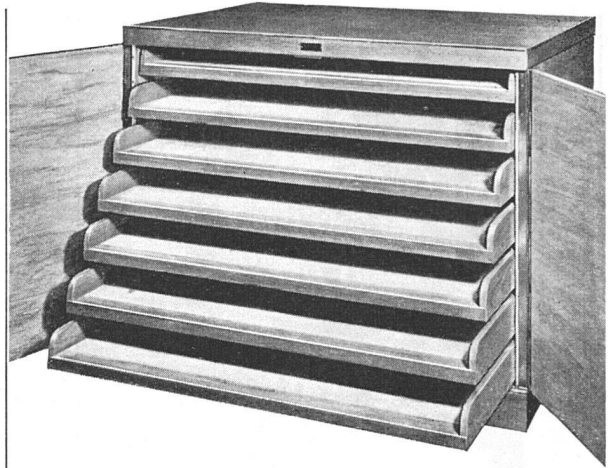

Zeichenschränke

für Normalformate

maximal für Größe A 1 (594/840 mm), aus
Eichenholz, hell gebeizt und mattiert, mit
herausziehbaren, kastenförmigen Auszügen.

Nr. 7862/6 mit Rolladen und 6 Auszügen

Nr. 7864/7 mit Türen und 7 Auszügen

Scholl

Gebrüder Scholl AG Zürich Poststraße 3 Telefon 3 5710

Ein- und mehrfarbige

Euböolithfußböden

und

Derma-beläge

(mit Asphaltbeimischung)

mit oder ohne Korkisolierschicht

Schall- und wärmeisolierende

Unterlagsböden

in diversen Konstruktionen

Pilokollan

Maschinenbefestigungsmittel

ohne Schrauben und Bolzen