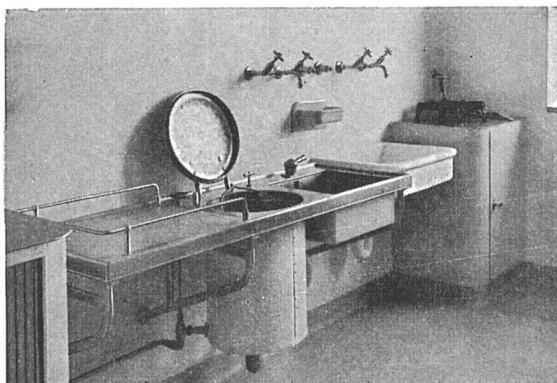

Hermann Meier, Dipl.-Ing. SIA

Zürich Bahnhofquai 15 Telefon 3 19 48

Vorprojekte für sanitäre Anlagen

als einheitliche Basis für Submissionen, mit kompl. dimensionierten Plänen, approximative Kostenanschläge, Offertenvergleiche, Expertisen

Bau- und Betriebskosten von Warmwasserversorgungen

SBC
Aussteller