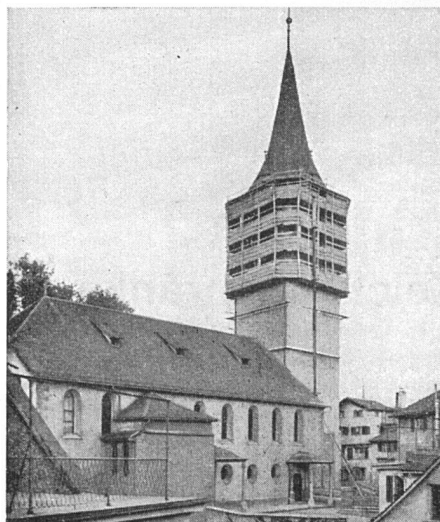

## Blitz-Gerüste

ohne Stangen (System E. Schärer)

für Renovationen, Neu- und Umbauten bei Kirchen,  
Türmen, Fabriken, Villen, Geschäftshäusern etc.

für:  
Maurer  
Stein-  
hauer  
Spengler  
Maler  
etc.