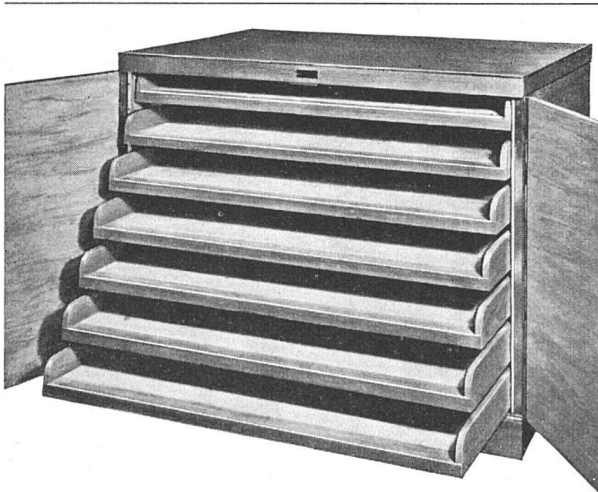

Gartenschirme

Neulieferungen und alle Reparaturen

Zeichenschränke

für Normalformate

maximal für Größe A 1 (594/840 mm), aus Eichenholz, hell gebeizt und mattiert, mit herausziehbaren, kastenförmigen Auszügen.