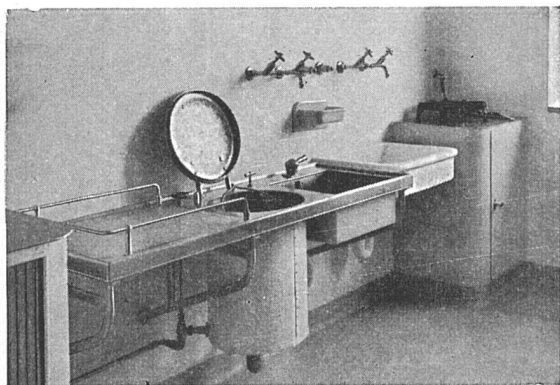

Hermann Meier, Dipl.-Ing. SIA

Zürich Bahnhofquai 15 Telefon 3 19 48

Vorprojekte für sanitäre Anlagen

als einheitliche Basis für Submissionen, mit kompl. dimensionierten Plänen, approximative Kostenanschläge, Offertenvergleiche, Expertisen

Bau- und Betriebskosten von Warmwasserversorgungen

SBC
Aussteller