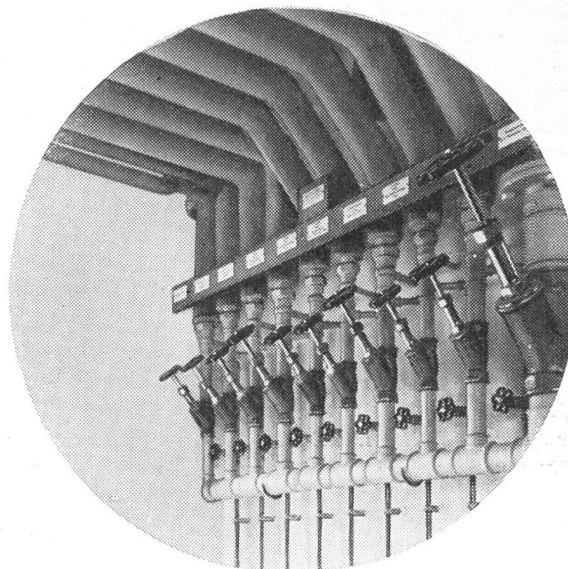

Unsere Spengler

erstellten die Kupferbedachung des Westteils des Kongreßhauses, eines der neuen architektonischen Wahrzeichen Groß-Zürichs. Für eine große Anzahl von modernen staatlichen und privaten Bauten hat unsere Genossenschaft mit ihren erfahrenen Fachleuten Bedachungen aller Art ausgeführt und besitzt ausgezeichnete Referenzen.