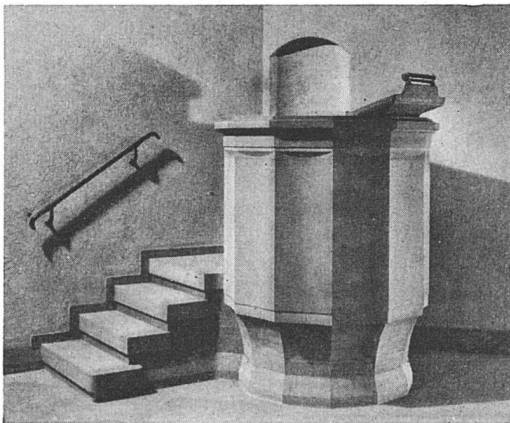

# Schuster

St. Gallen, Multergasse 14 / Zürich, Bahnhofstr. 18

**ERNST BAUMANN**

Gartenarchitekt BSG

THALWIL

Beratung Projekt / Ausführung

Kanzel in der Wasserkirche, Zürich (Sandstein)

**MARMOR- UND GRANITWERKE**