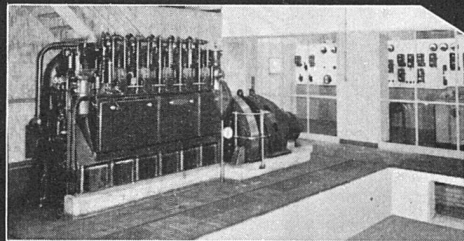

GrW HW

Asphalt-Emulsion AG

Unternehmung für wasserdichte Beläge

Zürich
Löwenstrasse 11
Telefon 5 88 66

Specker & Ciola / Zürich

Weitere Referenzen für Isolationen gegen Grundwasser:

Warenhaus Ober, Zürich, I.-III. Etappe	3100 m²
Schweiz. Rückversicherungsgesellschaft, Zürich	1500 m²
Gewerbeschulhaus, Zürich	6000 m²
Volkshaus, Zürich	3000 m²
Seidentrocknungsanstalt, Zürich	1300 m²
Spar- und Leihkasse, Thun	1500 m²
„Vita“ Lebensversicherungs-Aktiengesellschaft, Zürich	1300 m²
„Viktoriahaus“, Zürich	1400 m²
„Haus zum Schanzeneck“, Zürich	1600 m²
„Vita“ Basilese, Lugano	2300 m²
Schweiz. Lebensversicherungs- und Rentenanstalt, Zch.	4500 m²
„Zürich“ Unfall, Zürich	1000 m²
Kongreßgebäude, Zürich	2300 m²
Hallenschwimmbad, Zürich	2200 m²
Konsum-Verein, Zürich	1500 m²
Maag-Zahnrad A.-G., Zürich	1600 m²
Albiswerk A.-G., Zürich	1100 m²
Amtshaus V, Zürich	800 m²
St. Gallische Kreditanstalt, St. Gallen	800 m²