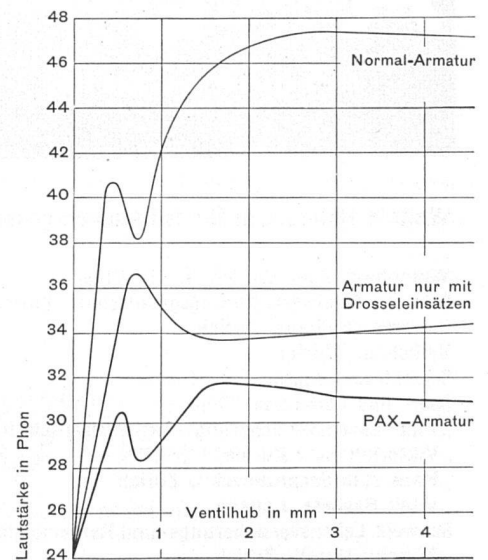

Geräuschkurven beim Öffnen verschiedener Hähnen

Die Verwendung von geräuschlosen PAX-Armaturen trägt zur Verminderung des Wohnlärms wesentlich bei.

Verlangen Sie unsere Broschüre: Die PAX-Armaturen in der neuzeitlichen Installation

Aktiengesellschaft

Karrer, Weber & Cie., Kulm b/ Aarau

Armaturenfabrik - Metallgießerei

Telephon: Unterkulm (064) 3 81 44