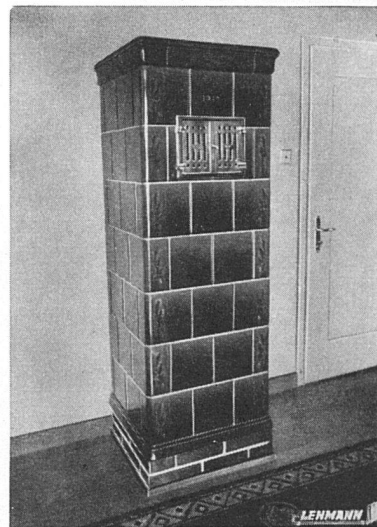

Kachelofen-Zentralheizung

macht jedes Wohnzimmer recht heimelig und die Küche äußerst praktisch

Vorschläge u. unverbindl. Offerten durch die Fachfirma:

LEHMANN & CIE A.G.

vorm. Zentralheizungsfabrik Altorfer, Lehmann & Cie.

Basel, Bern, Luzern, St. Gallen, Zofingen, Zürich 10