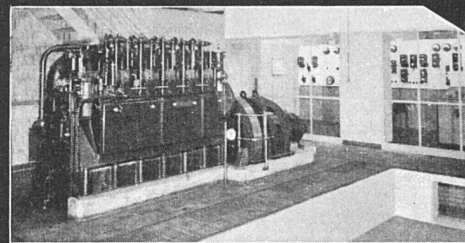

GrW-HW

Asphalt Emulsion AG

Unternehmung für wasserdichte Beläge

Zürich

Löwenstrasse 11

Telefon 5 88 66

Specker & Ciola / Zürich

Weitere Referenzen für Isolationen gegen Grundwasser:

Warenhaus Ober, Zürich, I.-III. Etappe	3100 m²
Schweiz. Rückversicherungsgesellschaft, Zürich	1500 m²
Gewerbeschulhaus, Zürich	6000 m²
Volkshaus, Zürich	3000 m²
Seidentrocknungsanstalt, Zürich	1300 m²
Spar- und Leihkasse, Thun	1500 m²
„Vita“ Lebensversicherungs-Aktiengesellschaft, Zürich	1300 m²
„Viktoriahaus“, Zürich	1400 m²
„Haus zum Schanzeneck“, Zürich	1600 m²
„Vita“ Basilese, Lugano	2300 m²
Schweiz. Lebensversicherungs- und Rentenanstalt, Zch.	4500 m²
„Zürich“ Unfall, Zürich	1000 m²
Kongreßgebäude, Zürich	2300 m²
Hallenschwimmbad, Zürich	2200 m²
Konsum-Verein, Zürich	1500 m²
Maag-Zahnräder A.-G., Zürich	1600 m²
Albiswerk A.-G., Zürich	1100 m²
Amtshaus V, Zürich	800 m²
St. Gallische Kreditanstalt, St. Gallen	800 m²