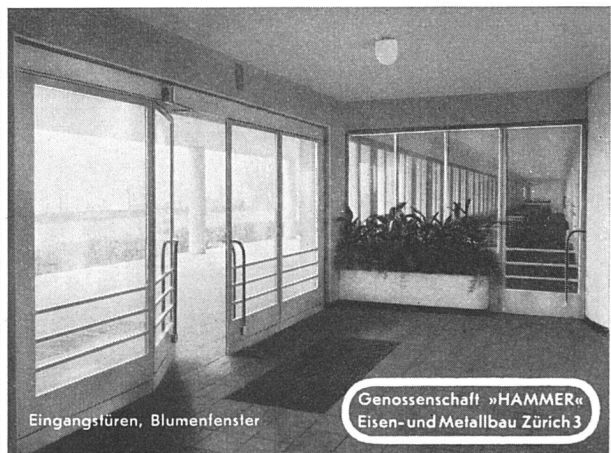

BASALTOLIT-QUARZIT

ruhiges Farbenspiel, gute Reinigungsmöglichkeit, feuerfest, dauernd solid.

Frauenspital St. Gallen. Haupttreppenanlage und Beläge in gelblichem Basaltolit-Quarzit, Simsen poliert.

Ausgeführt durch die

Spezialbeton A.-G.

Staad (St. Gallen), Tel. 4 1934

Kunststeinwerke

Basel, Bern, Zürich, Lausanne

Kongresshaus-Wintergarten
 Metall-Konstruktionen

Genossenschaft »HAMMER«
 Eisen- und Metallbau Zürich 3

Eingangstüren, Blumenfenster