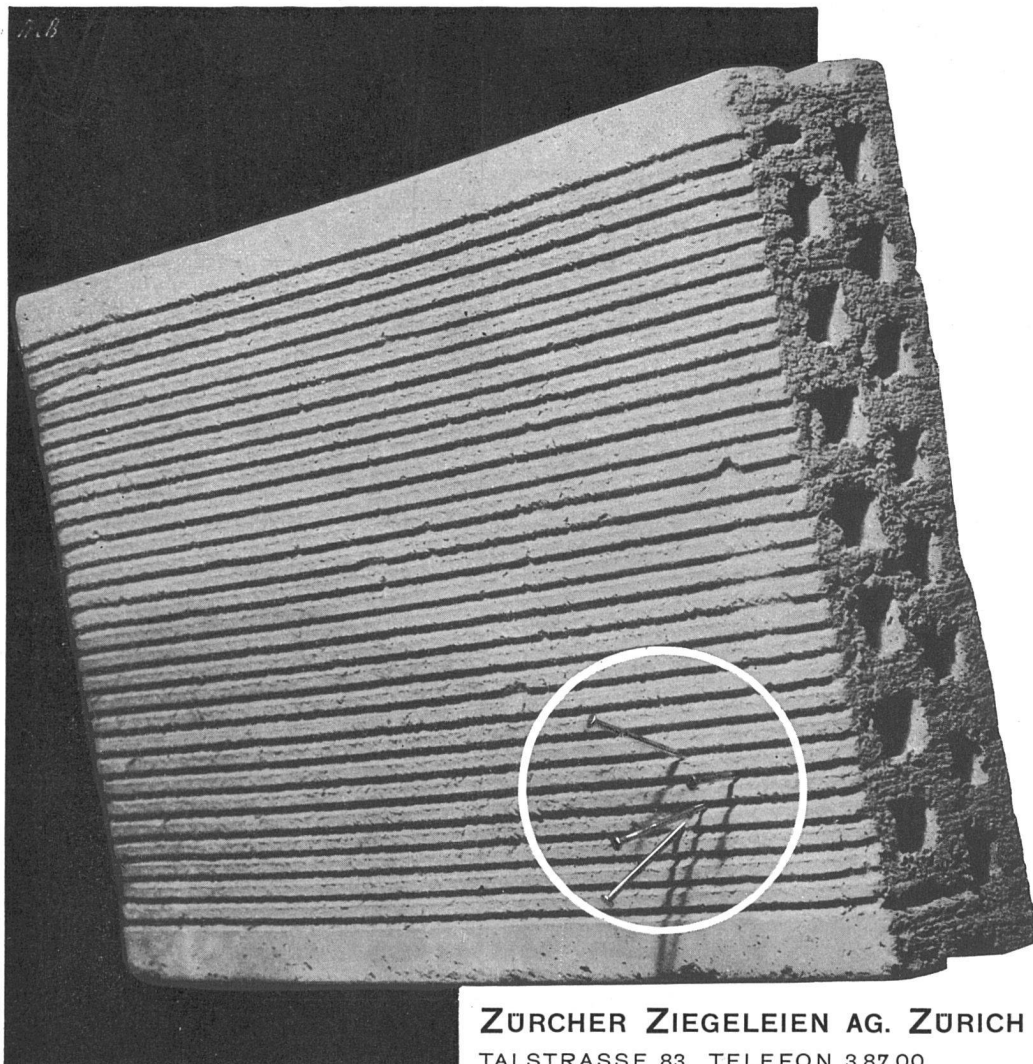

# Zell-Ton ?

Für Zwischenwände gibt es nichts Besseres als die „Zell-Ton“-Platte. Ihre Vorteile sind ganz besonderer Art. Warum und weshalb? Die „Zell-Ton“-Platte besteht aus gebrannter Tonmasse, der Sägemehl beigemischt wurde: dieses verbrannte restlos im 2tägigen Brennprozess, der 900—1000° erreicht. Durch die Verbrennung des Sägemehls entsteht eine Unmenge kleiner Zellräume: die „Zell-Ton“-Platte ist deshalb leicht, porös und nagelbar; nicht nur feuersicher, sondern auch feuerbeständig und ausserdem: der Putz haftet ausgezeichnet. Die „Zell-Ton“-Platte isoliert gegen Wärme und Schall und, ein wichtiger Punkt! als gebranntes Gut schwindet sie nicht und reisst nicht: eine „Zell-Ton“-Platte ist absolut volumenbeständig.