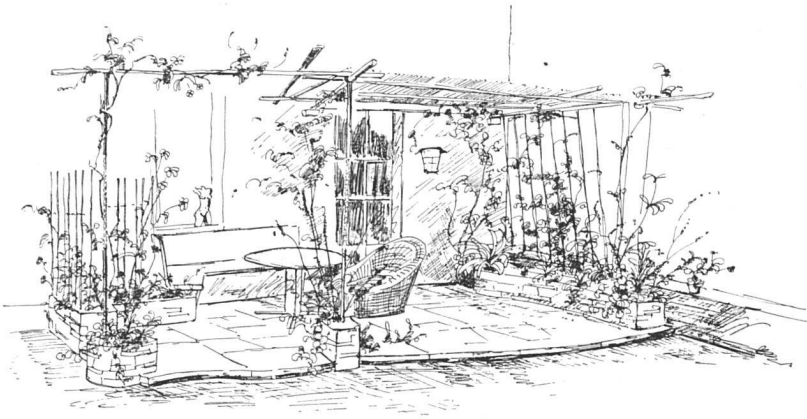

Dachgarten in Solothurn

CRAMER

Gartenarchitekt BSG/SWB
Zürich, Bleicherweg 18
Tel. 23 55 13 und 27 67 16

Entwurf und Ausführung
in der ganzen Schweiz