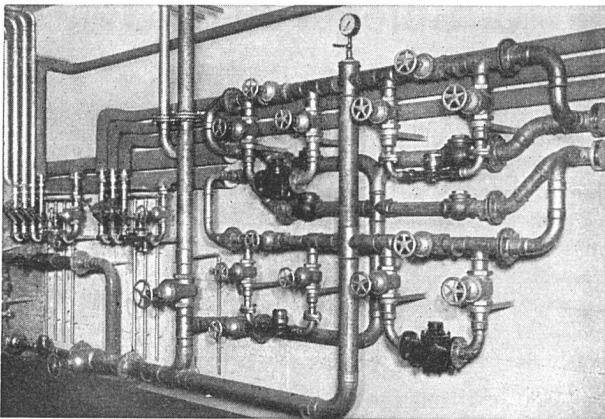

Goldenbohm & Co., Zürich 8

Dufourstraße 47 Telephone 32 08 60 und 32 47 75

Sanitäre Installationen Technisches Bureau

Wasserverteilerbatterie
in einer Großanlage