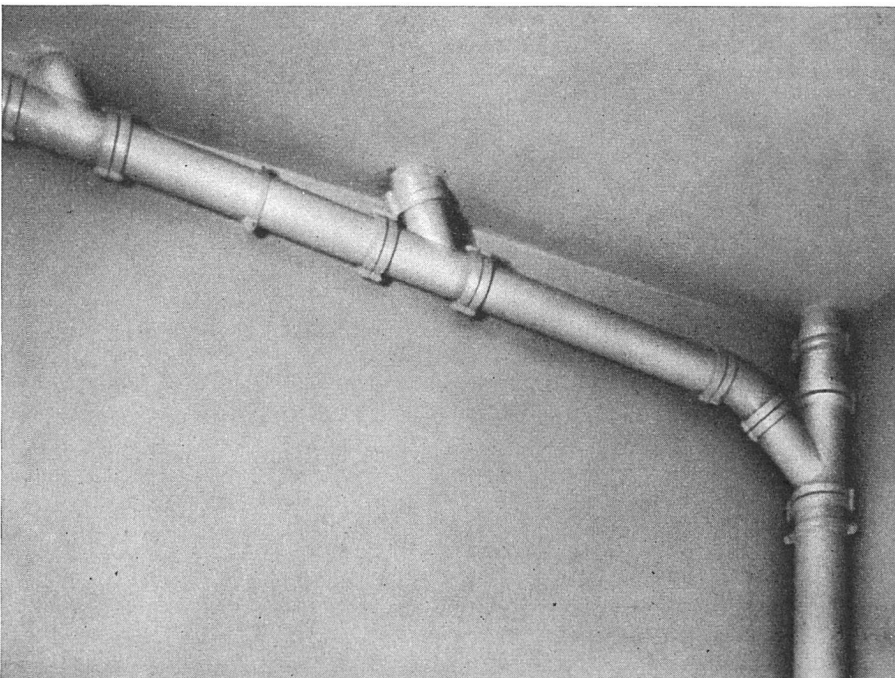

Wasserverteilerbatterie
in einer Großanlage

Eternit- Installationsrohre,

ihr leichtes Gewicht und die
einfache Montage vereinfacht
die Verlegung. Schallhemmen-
des und rostsicheres Material

Eternit A.G. NIEDERURNEN TELEPHON. 4 15 55