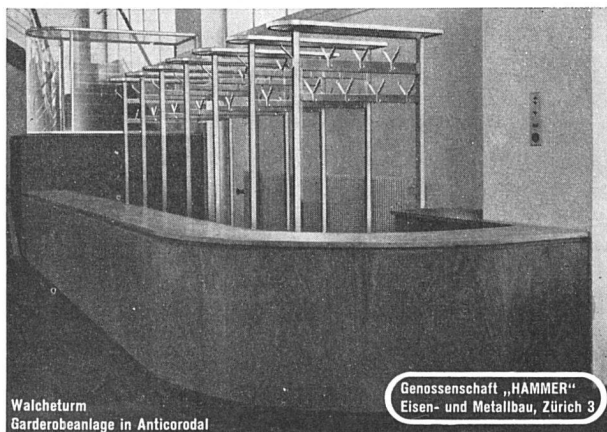

ZÜRICH MANESSESTR. 192 TEL. 5 86 10

50 JAHRE

MÜLLER SOHN & CO · ZÜRICH 6
HOLZBAU · MILCHBUCK · TEL. 61614

ALLE HOLZARBEITEN · ING. KONSTR. · HETZER-TRÄGER · PLATTEN-AUSBAU · LANDHÄUSER

Bau
Dekorationen
Vorhänge
Projekte
Expertisen, Messestände

ZÜRICH, beim Central
Gleiches Haus in Bern

Walcheturm
Garderobeanlage in Anticorodal

Genossenschaft „HAMMER“
Eisen- und Metallbau, Zürich 3

Radio Zürich, Garderobeanlage

Genossenschaft „HAMMER“
Eisen- und Metallbau Zürich 3