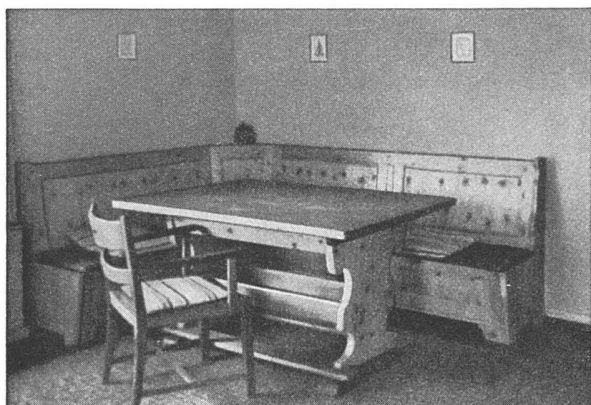

G. Lienhard Söhne, Zürich 2

Mechanische Schreinerei und Möbelfabrik
Albisstraße 131 Telefon 45 12 90

Bauschreinerarbeiten und Innenausbau

in bester handwerklicher Ausführung
Leistungsfähiger Betrieb