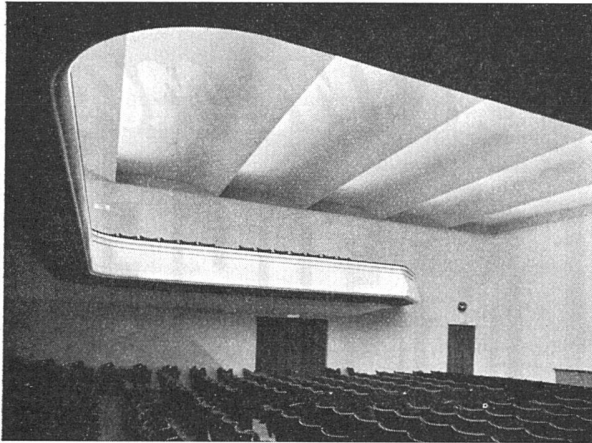

Hunkeler AG. Luzern

Holzbau Treppenbau Schreinerei Fensterfabrik

Pavatex-Decke im Kino «Moderne», Luzern