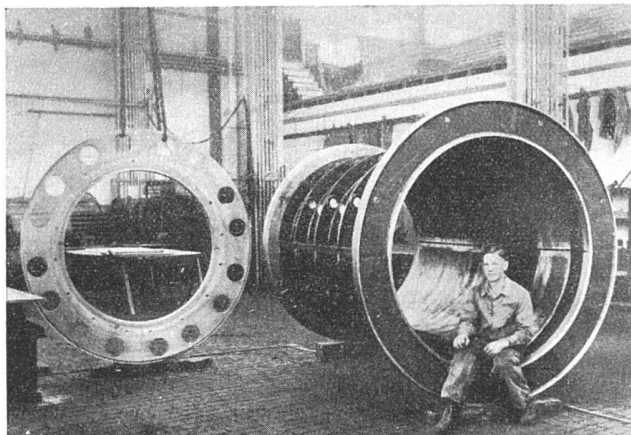

Betonschleuderrohr-Form
Blecharbeiten
Behälterbau
Gepreßte Profile
Stahl-Treppen

Gebr. **Demuth** & Cie.
Baden Tel. 2 13 44