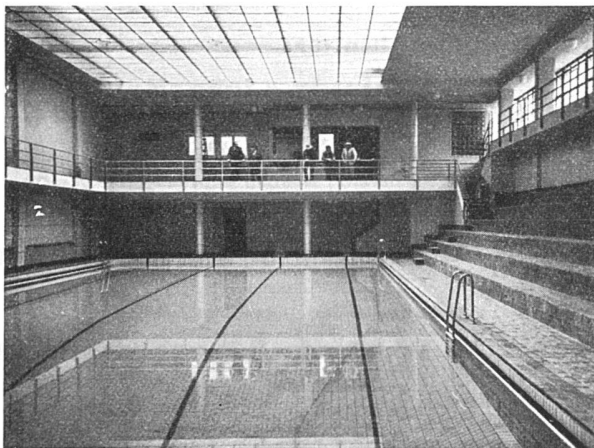

Baut mit
NATURSTEIN

– dem Werkstoff der Heimat

Die schönsten und besten **Klinker**

in frohen Farbtönen,
geflammt und in vielen Formaten, liefert

A.-G. Verblendsteinfabrik Lausen

Emulsionsfarbe für Innen- und Aussenanstriche
lichtecht
wetterfest
seit Jahren bewährtes Fabrikat

Telephonieren Sie (061) 3 59 26

Neues Hallenschwimmbad Sommerleist, Bern
v. Sinner & Beyeler, Architekten, Bern

BERNHARD HITZ, USTER

Fugenlose SPRAY LIMPET ASBEST-
Akustik- und Schallschluckbeläge
Akustikplatten für Decken- und Wandbeläge

SPRAY LIMPET ASBEST-Akustikbeläge an den
Decken - 310 m² - im neuen und alten Hallen-
schwimmbad fugenlos aufgespritzt

**MEER MÖBEL
HUTTWIL**

GROSSE AUSSTELLUNG
EIGENES BÜRO FÜR INNENARCHITEKTUR

Aufstrebender Gemeindebezirk von ca. 40 000
Einwohnern, der die