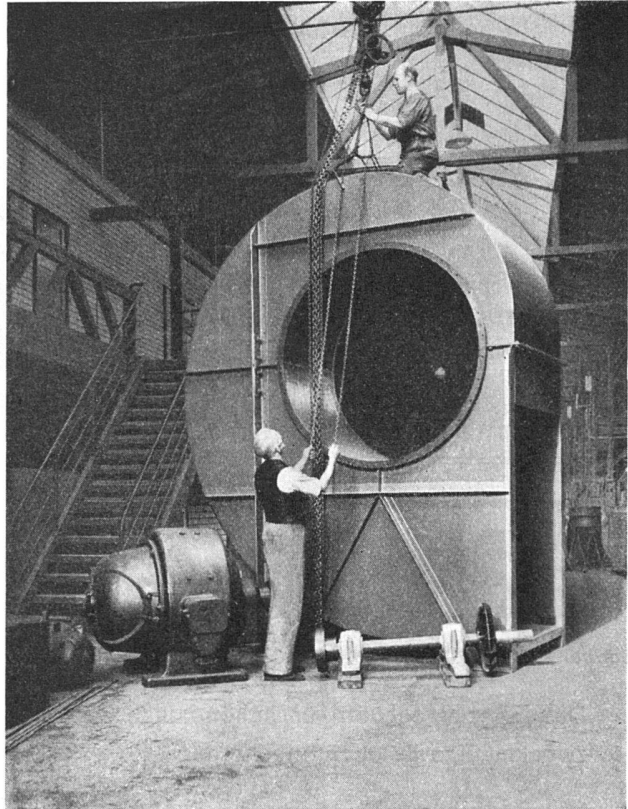

Optimus
DER KUNSTHARZSITZ
OHNE METALLTEILE

HUB HANS U. BOSSHARD A.G.
ZÜRICH - LUGANO

Ventilatoren, Luftturbinen aller Art
Lufttechnische Anlagen, Trockenanlagen
EMIL RAESS, Ing. Maschinenfabrik, DIETIKON
Reppischhof

Kempf

Kleiderschränke

Trotz Materialschwierigkeiten liefern wir fortwährend
Kleiderschränke
für Fabriken und Bureaux in flotter, bewährter Ausführung

Verlangen Sie unsern neuen Prospekt

Kempf & Co., Herisau
Aktiengesellschaft Tel. (071) 51167