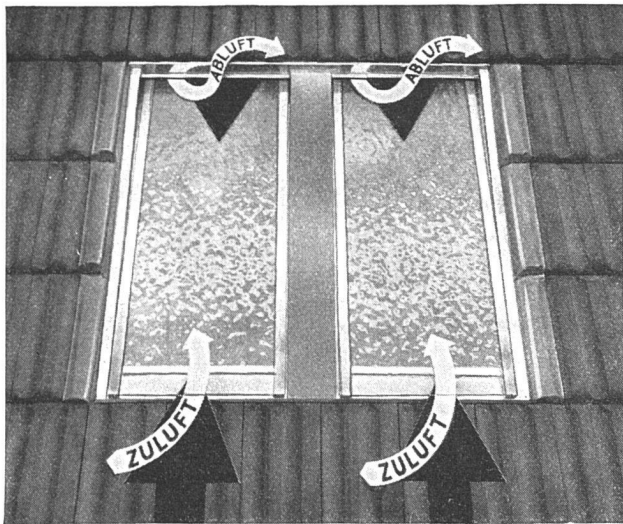

norm Kohleneinwürfe

norm
Bauteile

**BILLIGER
BESSER
RASCHER**

Verlangen Sie unseren Katalog.
METALLBAU AG.
ZÜRICH-ALBISRIEDEN
T. 27 06 76

Ventilatoren, Luftturbinen aller Art
Lufttechnische Anlagen, Trockenanlagen
EMIL RAESS, Ing. Maschinenfabrik, DIETIKON
Reppischhof