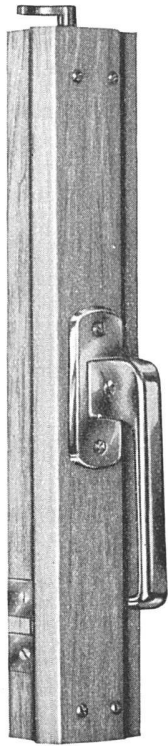

MÜLLER SOHN & CO. ZÜRICH

seit 1894 - Telephon (051) 26 16 14
MS HOLZBAU/MILCHBUCK

Neue, verdeckte
„HANSCH“-
Espagnolette

mit unsichtbarer Schließ-
zunge im Falz auf Mitte
Flügelhöhe. Die Griffhöhe
ist vom Mittelverschluß un-
abhängig. Dornmaß nur
10 mm, daher für eine mini-
male Mittelpartie verwend-
bar. Bei einflügliger Partie
ohne Deckleiste montierbar.
⊕ Patent angemeldet.