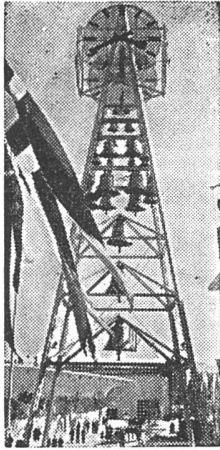

**Glockengießerei
Rüetschi A.G., Aarau**

**Kirchenglocken
Statuen
und Bildguß
Neuanlagen
und Reparaturen**

Glockenturm
Schweiz. Landesausstellung
Zürich 1939

PARQUET & HOLZBAU A.G. BERN

(vormals Parquet- & Chaletfabrik A. G. Bern) Gegründet 1898
Sulgenbachstraße 12 Telefon 22216

Zimmerei / Schreinerei / Parqueterie
Treppenbau / Ingenieur-Holzkonstruk-
tionen / Holzhäuser neuer und traditio-
neller Art / Reparaturen

**Übernahme ganzer Bauten à forfait/Spezialität:
Siedlungsbauten/Keine Kostenüberschreitungen**

Für das Flachdach

beziehen Sie Teerdachpappe, teer-
freie Dachpappe «Beccoid», As-
phalthisolierplatte «Beccoplast» mit
Juteeinlage, Klebmassen durch

Beck & Cie., Pieterlen

Fachmännische Beratung

**P. Miller, Zürich 10
GIPSERGESCHÄFT**

Nordstraße 352 - Telefon 26 07 28

Gipsarbeiten, Neubauten
Umbauten und Reparaturen

Spezialität: Isolierung von feuchten Wänden