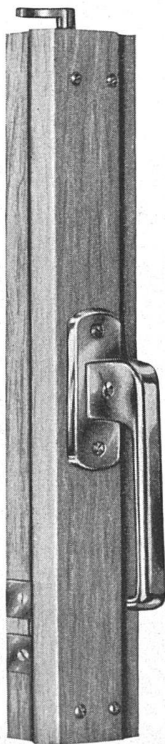

Kordleuter Ag.

INNENDEKORATION / TALSTRASSE 11. ZÜRICH

Neue, verdeckte „HANSCH“- Espagnolette

mit unsichtbarer Schließ-
zunge im Falz auf Mitte
Flügelhöhe. Die Griffhöhe
ist vom Mittelverschluß un-
abhängig. Dornmaß nur
10 mm, daher für eine mini-
male Mittelpartie verwend-
bar. Bei einflügliger Partie
ohne Deckleiste montierbar.
⊕ Patent angemeldet.