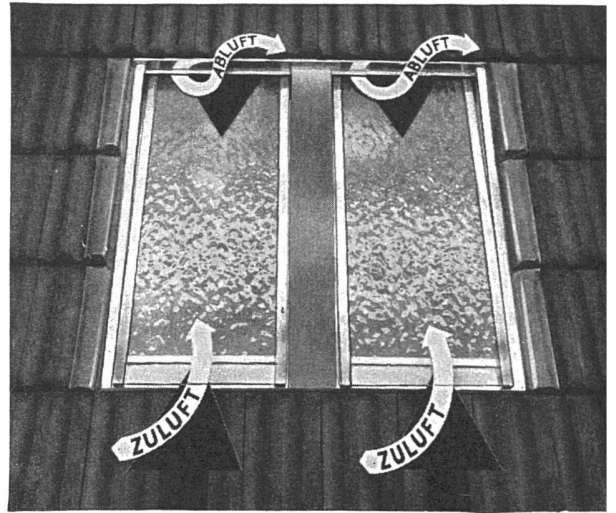

+ PATENT +

Dachfenster «ESBA»

gewährleisten **Licht** und automatisch konstante **Ventilation** in den Dachräumen.
Anwendbar für jede Bedachungsart.

EINFACHSTER EINBAU

Offerten und Auskunft durch unser technisches Büro

Emil Schwertfeger, Basel

Schliengerweg 12

Telephon (061) 251 12