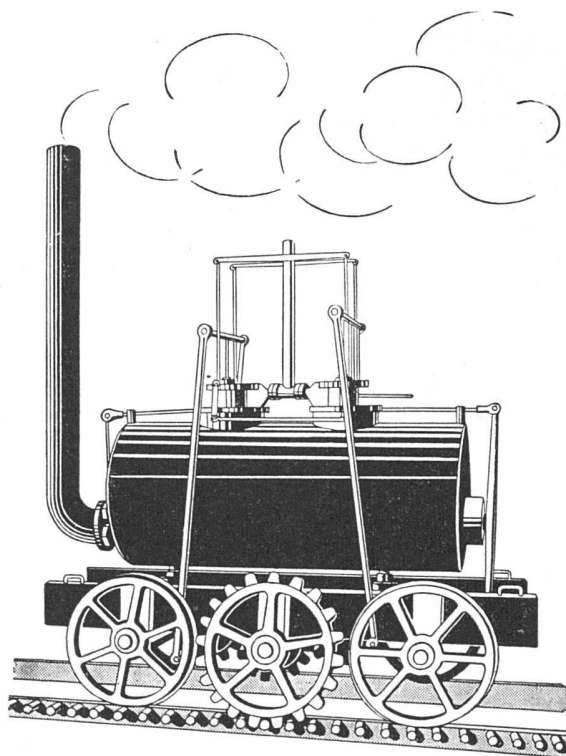

•
DIRECTION - ABONNEMENTS - PUBLICITÉ
41, BOUL. DE LATOUR MAUBOURG - PARIS VIIe
TÉL.: INV. 12-26

Lokomotive von Blenkinsope 1812, lief 5 km/St.

passato ... aber Kessel für Zentralheizungen

sind noch nach gleichen Grundsätzen gebaut
wie vor 100 Jahren, arbeiten mit Wärmeverlusten
von 30-50%. Jedoch