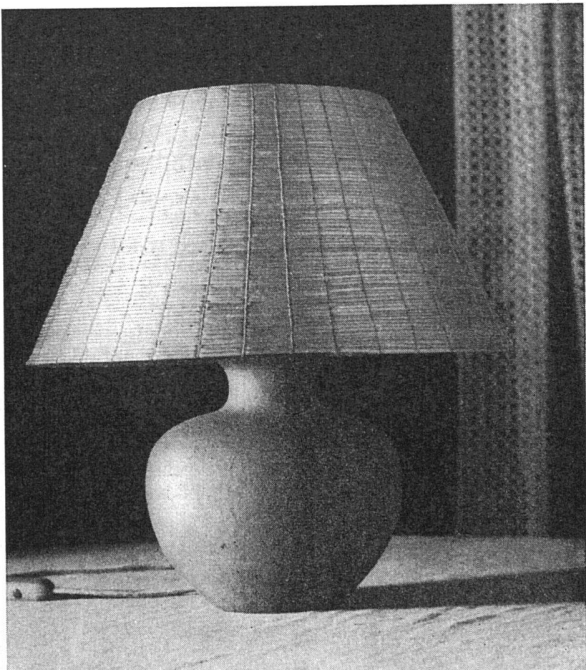

Elektrischer Herrschaftsherd

FABRIK FÜR ELEKTROTHERMISCHE APPARATE, TEL. (064) 236 91

BELEUCHTUNG

Baumann, Koelliker

ZÜRICH SIHLSTR. 37

KOPA

KORKPARKETT

Der ideale Bodenbelag!