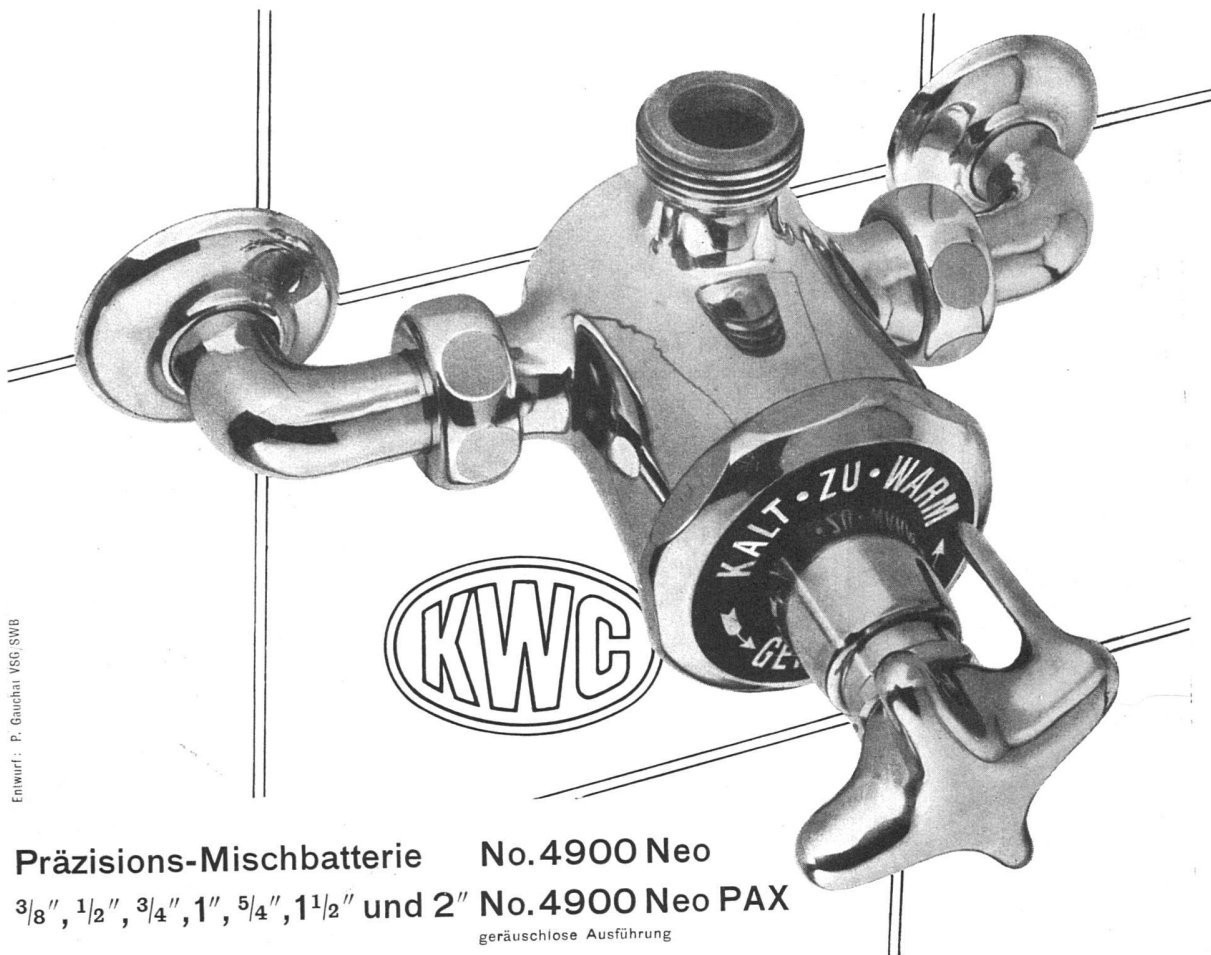

Download PDF: 16.03.2025

ETH-Bibliothek Zürich, E-Periodica, <https://www.e-periodica.ch>

Entwurf: P. Gauchat VSG/SWB

Präzisions-Mischbatterie No. 4900 Neo
3/8", 1/2", 3/4", 1", 5/4", 1 1/2" und 2" No. 4900 Neo PAX
geräuschlose Ausführung