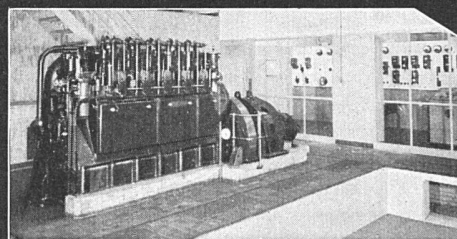

GrW HW

Asphalt Emulsion AG

Unternehmung für wasserdichte Beläge

Zürich
Löwenstrasse 11
Telefon 5 88 66

Specker & Ciola / Zürich

Neue Telephon-Nr. 25 88 86

Weitere Referenzen für Isolationen gegen Grundwasser :

Warenhaus Ober, Zürich, I.-III. Etappe	3100 m²
Schweiz. Rückversicherungsgesellschaft, Zürich	1500 m²
Gewerbeschulhaus, Zürich	6000 m²
Volkshaus, Zürich	3000 m²
Seidentrocknungsanstalt, Zürich	1300 m²
Spar- und Leihkasse, Thun	1500 m²
„Vita“ Lebensversicherungs- Aktiengesellschaft, Zürich	1300 m²
„Viktoriahaus“, Zürich	1400 m²
„Haus zum Schanzeneck“, Zürich	1600 m²
„Vita“ Basilese, Lugano	2300 m²
Schweiz. Lebensversicherungs- und Rentenanstalt, Zch.	4500 m²
„Zürich“ Unfall, Zürich	1000 m²
Kongreßgebäude, Zürich	2300 m²
Hallenschwimmbad, Zürich	2200 m²
Konsum-Verein, Zürich	1500 m²
Maag-Zahnräder A.-G., Zürich	1600 m²
Albiswerk A.-G., Zürich	1100 m²
Amtshaus V, Zürich	800 m²
St. Gallische Kreditanstalt, St. Gallen	800 m²

Heizkosten senken
und gerecht verteilen mit