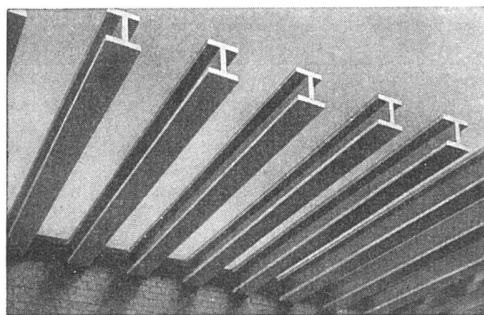

GEHA-BALKEN

Genormte I-Balken aus Holz

Für Spannweiten von 6 bis 10 Meter
In Fabriken, Lagerhäuser, Turnhallen, Schul-
häuser usw.

E. & A. Meier, Zürich 10

Dorfstraße 19 Telefon 26 21 28