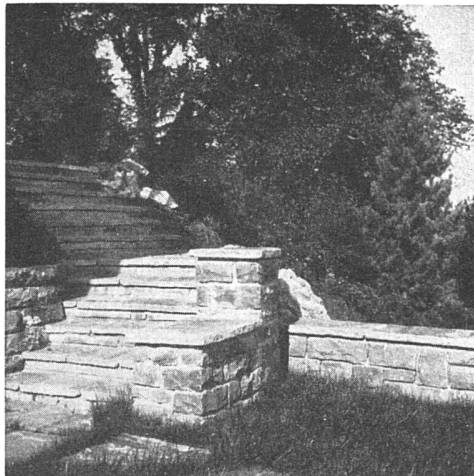

AG. Steinbruch Guber, Alpnach

Mauer- und Pflastersteine
Tritte und Abdeckplatten usw.
für Gartenanlagen