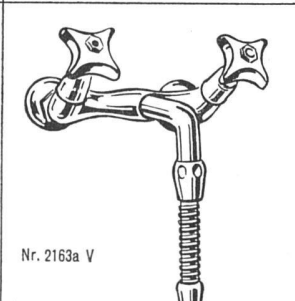

Oederlin Modelle

die neuen formschönen und kräftig gebauten
Armaturen für die neuzeitliche Installation

Unsichtbare, steigende Spindel in bewährter,
einfacher Konstruktion
Separate, nicht angegossene Wandrosette
erleichtert die Montage

Pilzgriff und Deckhülse durch Lösen
der Kopfschraube rasch demontier-
bar, dadurch sind innere Teile der
Armatur leicht zugänglich

AG. Oederlin + Cie., Baden Armaturenfabrik und Metallgießereien Tel. (056) 2 41 41