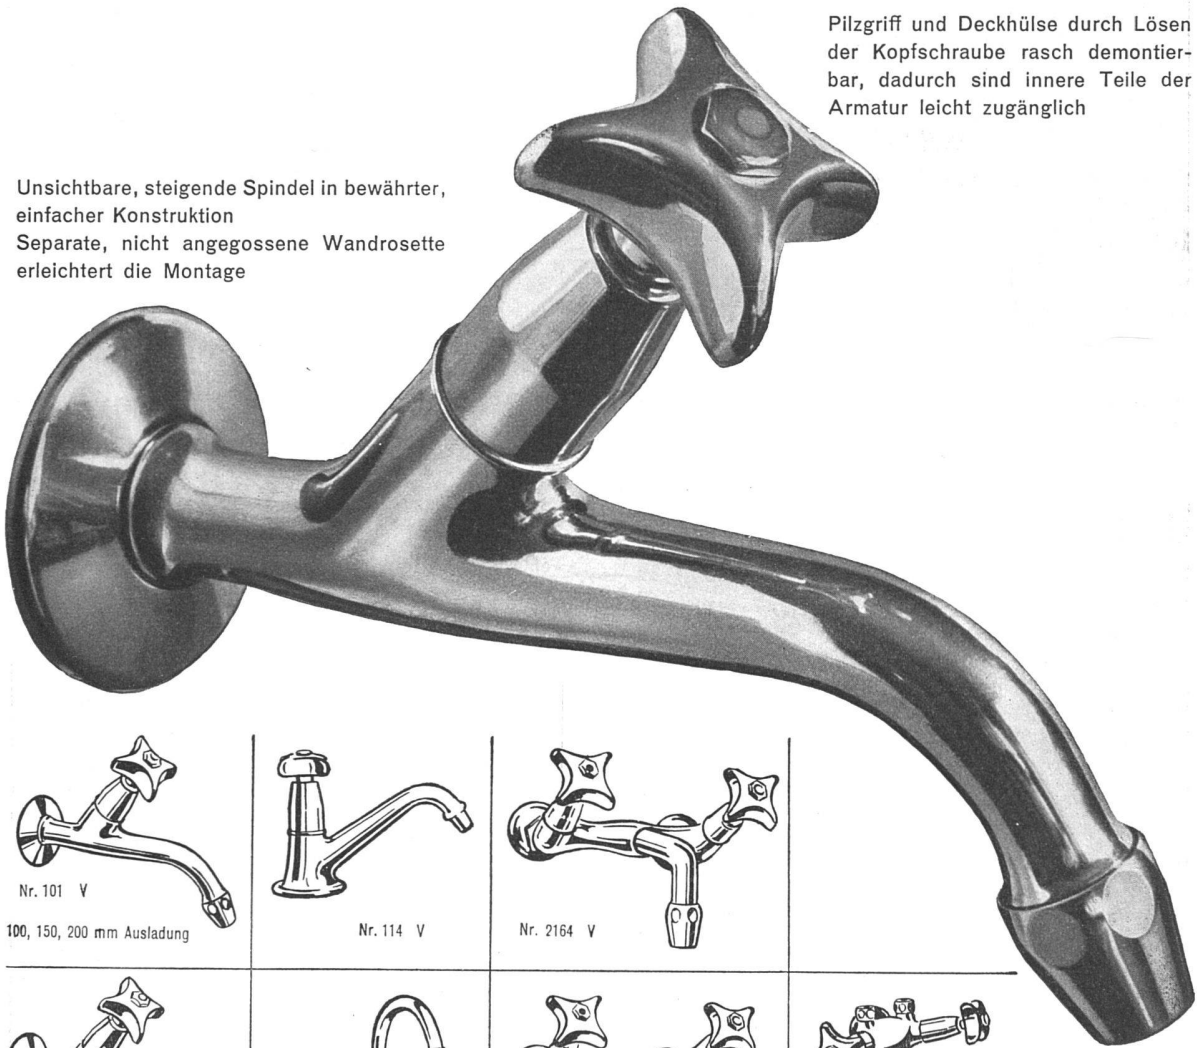

Oederlin Modelle

die neuen formschönen und kräftig gebauten
Armaturen für die neuzeitliche Installation

Unsichtbare, steigende Spindel in bewährter,
einfacher Konstruktion
Separate, nicht angegossene Wandrosette
erleichtert die Montage

Pilzgriff und Deckhülse durch Lösen
der Kopfschraube rasch demontier-
bar, dadurch sind innere Teile der
Armatur leicht zugänglich

AG. Oederlin + Cie., Baden Armaturenfabrik und Metallgießereien Tel. (056) 2 41 41