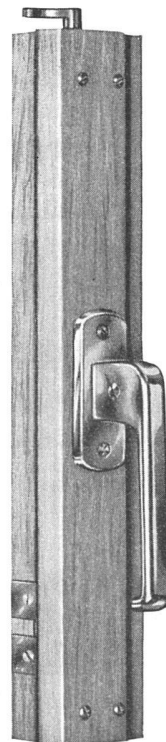

Zürich, den 22. September 1947

Hochbauamt der Stadt Zürich

AG. Steinbruch Guber, Alpnach

Mauer- und Pflastersteine
Tritte und Abdeckplatten usw.
für Gartenanlagen

Neue, verdeckte „HANSCH“- Espagnolette

mit unsichtbarer Schließzunge im Falz auf Mitte Flügelhöhe. Die Griffhöhe ist vom Mittelverschluß unabhängig. Dornmaß nur 10 mm, daher für eine minimale Mittelpartie verwendbar. Bei einflügliger Partie ohne Deckleiste montierbar. ⊕ Patent angemeldet.