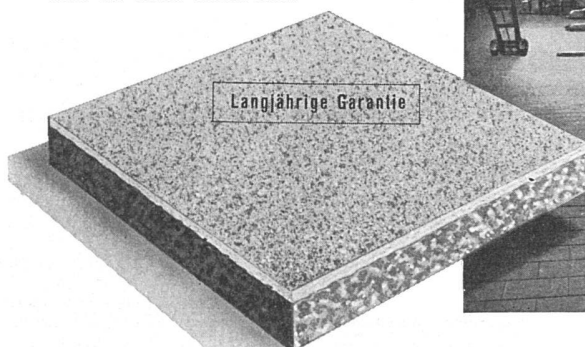

„Stelcon“ Panzer-Platten

für den widerstandsfähigen, staub-
freien und ebenen Betriebs-Boden

RICHNER & CO. ZÜRICH Gießhübelstr 48 Tel. 3310 38