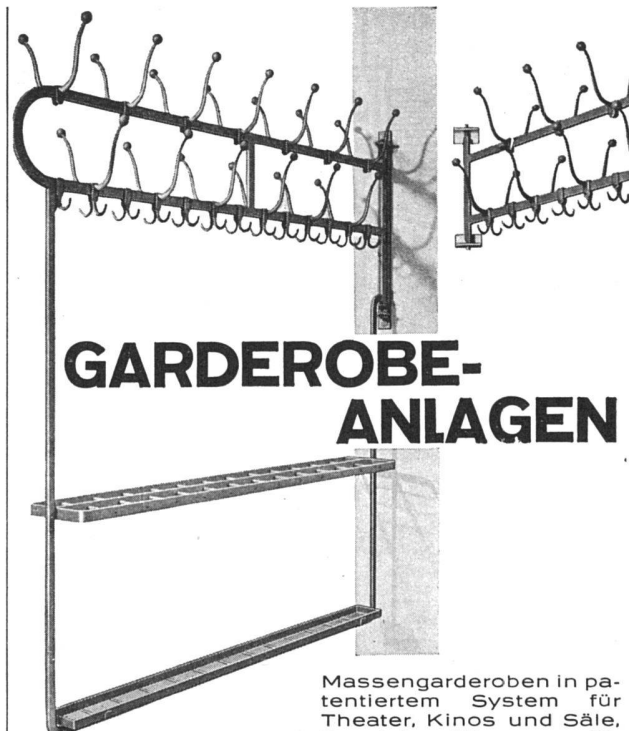

**GARDEROBE-
ANLAGEN**

Massengarderoben in pa-
tentiertem System für
Theater, Kinos und Säle,
Spezialausführungen für
Betriebsgarderoben

GEBR. TUCHSCHMID
FRAUENFELD • ZÜRICH