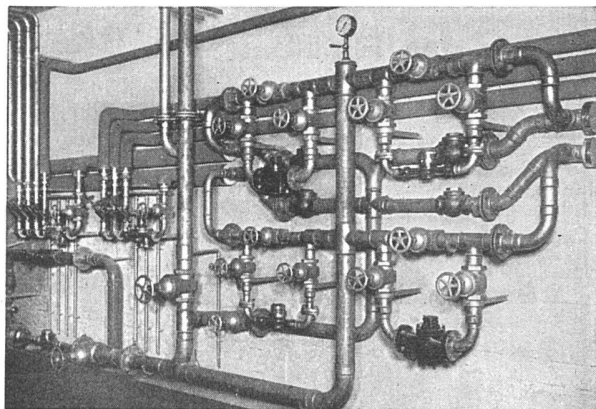

Goldenbohm & Co., Zürich 8

Dufourstraße 47 Telephone 320860 und 324775

Sanitäre Installationen
Technisches Bureau

Wasserverteillatterie
in einer Großanlage