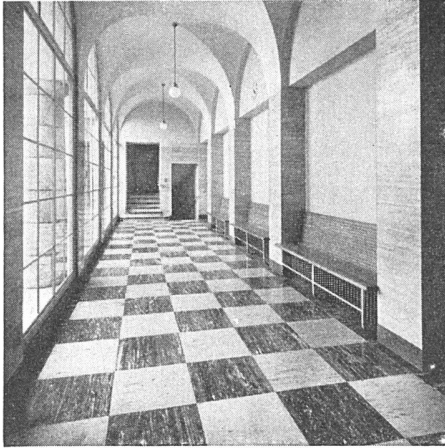

**Gummiböden
Gummitreppen**

Gubo

LINOLEUM UND GUMMIBELAG

ag

ZÜRICH

Badenerstraße 154   Telefon 271844