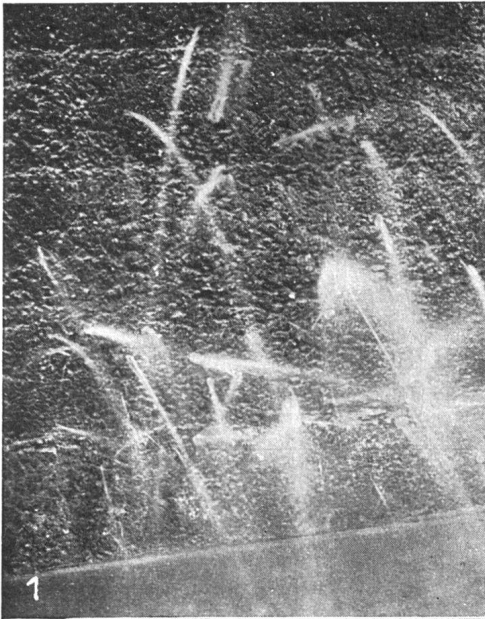

Download PDF: 17.03.2025

ETH-Bibliothek Zürich, E-Periodica, <https://www.e-periodica.ch>

Abdichtung

von
Wassereinbrüchen
mit

1. Betonmauer mit zahlreichen strahlenförmigen Infiltrationen.
2. Aufspitzen der grössten Strahlen: Abdichten der übrigen Fläche mit Sika-4- oder -4a-Zementteig.
3. Nach Erhärtung der Flächendichtung werden die einzelnen Infiltrationen gestopft, indem man Pfropfen bildet aus Sika-2-Zementteig.