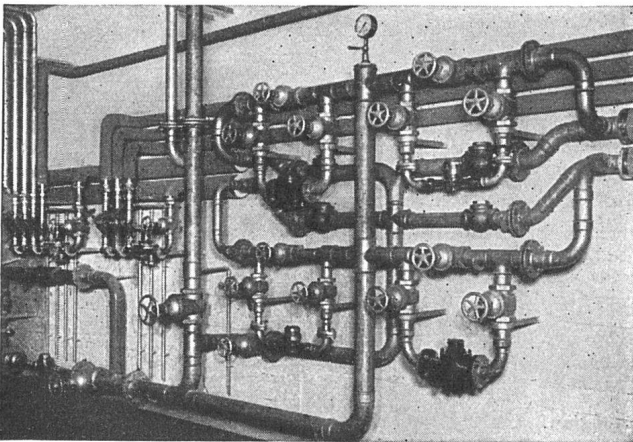

Goldenbohm & Co., Zürich 8

Dufourstraße 47   Telephone 320860 und 324775

Sanitäre Installationen Technisches Bureau

Wasserverteilerbatterie
in einer Großanlage