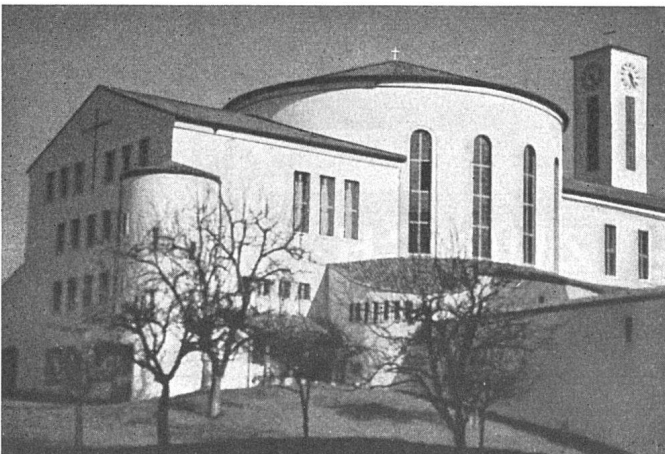

Kirche Baldegg

FRICO Mineralfarben für Fassaden- und Innenanstriche

sind wetterfest, lichtecht, waschbar
und wischfest. Seit 20 Jahren bewährt

FRICO AG. BRUGG

LACK- UND FARBENFABRIK