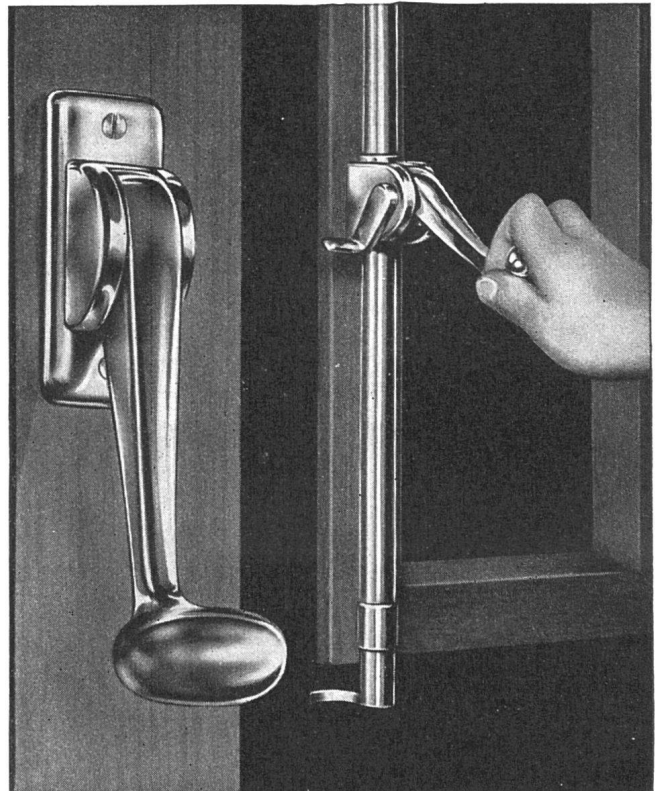

Pat. Fenster- und Türbeschläge / Oberlichtöffner
Offerten und Prospekte durch

METALLBAU KOLLER AG., BASEL

Holeestraße 85/89 Telefon (061) 3 39 77