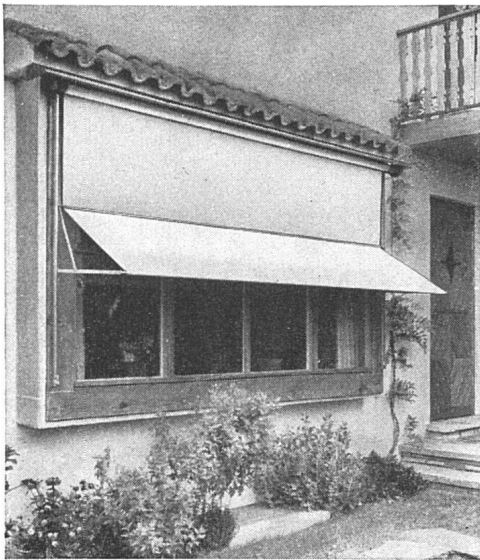

Gebr. **Demuth** & Cie.

Baden Tel. 2 13 44

FRANKE

**CHROMSTAHL
SPÜLTISCHE**

eigenen sich für jede Küche

WALTER FRANKE-METALLWARENFABRIK
AARBURG (AARGAU) · TELEFON 7 35 55

SBC
Aussteller

Schenker Storen