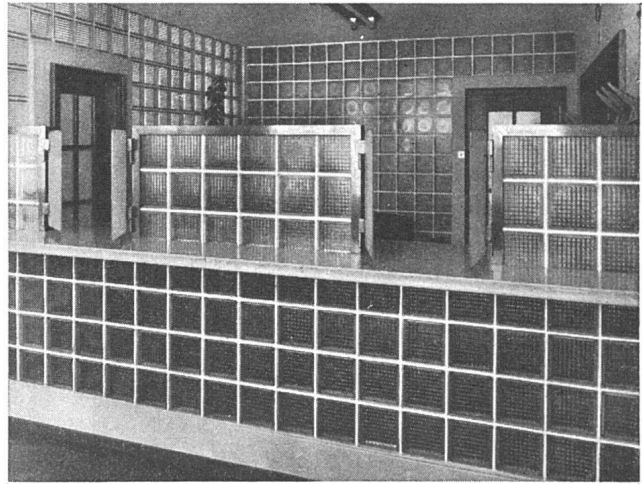

WETTER + CO.
CLICHEANSTALT
ZÜRICH 6
HOTZESTR. 23

Der individuelle Kachelofen

Kohler

UNSER TECHNISCHES BUREAU
STEHT IHNEN ZUR VERFÜGUNG

OFENFABRIK KOHLER AG. METT-BIEL

Schalteranlage in der Uhrenfabrik « Eterna », ausgeführt mit
Glasbausteinen Verlith/Vitrablock Nr. 120, 20/20/5 cm