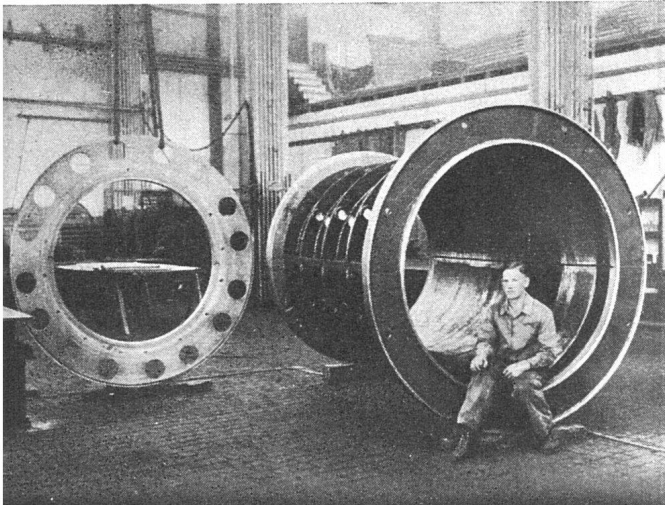

Betonschleuderrohr-Form

**Blecharbeiten
Behälterbau
Gepreßte Profile
Stahl-Treppen**

Gebr. **Demuth** & Cie.

Baden Tel. 2 13 44

FRANKE

**CHROMSTAHL
SPÜLTISCHE**

eigenen sich für jede Küche

WALTER FRANKE-METALLWARENFABRIK
AARBURG (AARGAU) · TELEFON 7 35 55